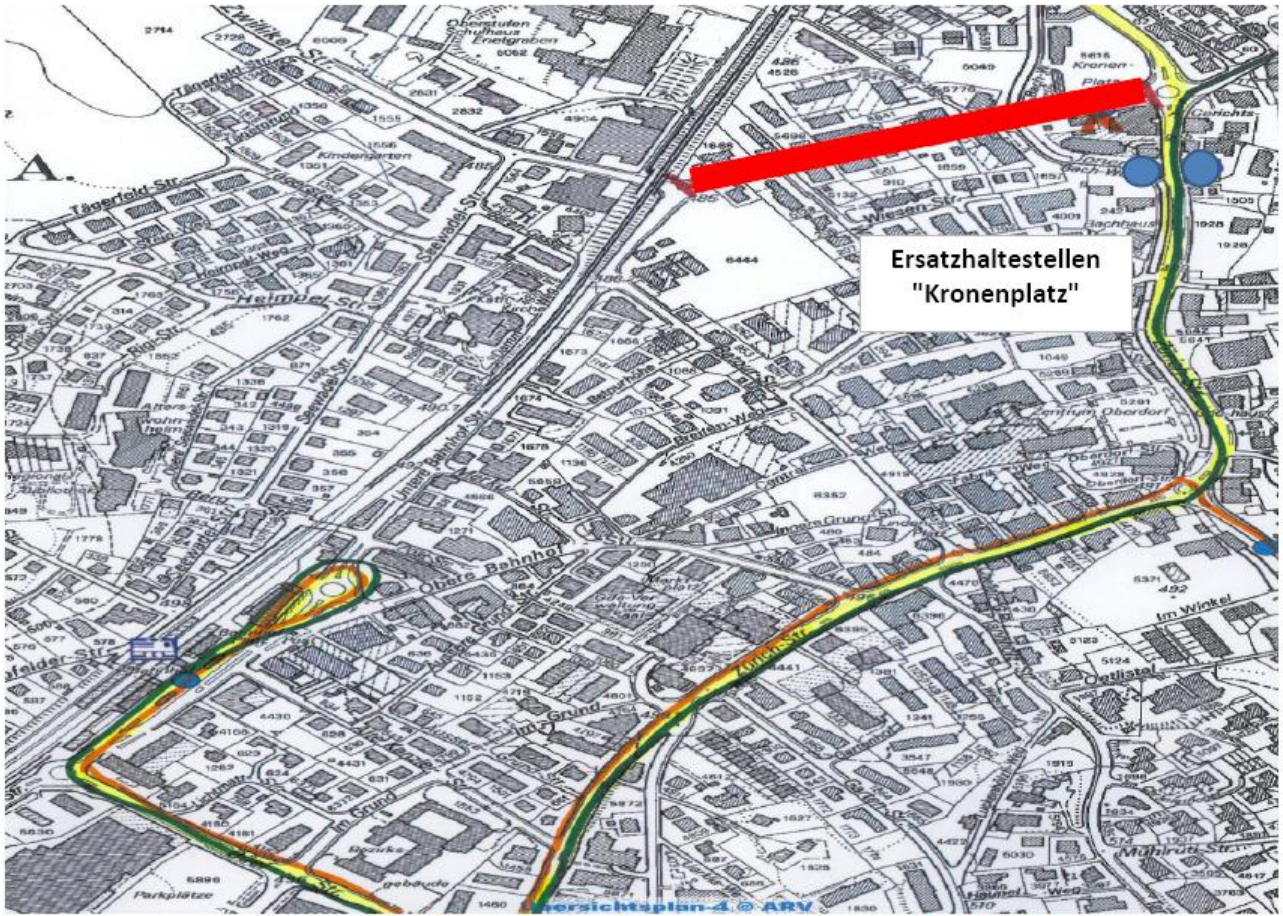

Gute Fahrt!

223

225

Sperrung