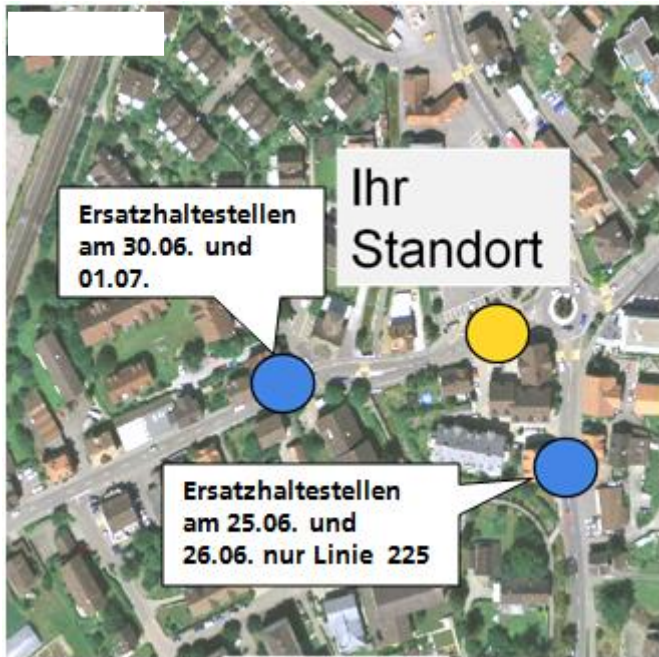

Währenddessen kann **die Haltestelle „Kronenplatz“ in beide Richtungen nicht bedient** werden.

Für die Linie 225 wird an der Zürichstrasse (Papeterie Kunz) wieder beidseitig eine Ersatzhaltestelle „Kronenplatz“ als Strassenhalt eingerichtet.

Die Linie 223 fährt nach Bedienung der Haltestelle „Sternen“ direkt zum Bahnhof Affoltern a.A.

Die Gegenrichtungen verkehren analog!

Am Donnerstag, 30. Juni und Freitag, 01. Juli kann **die Haltestelle „Kronenplatz“** ganztägig nicht bedient werden.

Bitte benützen Sie in diesem Zeitraum für alle Linien die dann eingerichteten Ersatzhaltestellen an der Unteren Bahnhofstrasse (ca. 150 m in Richtung Bahnhof).

Gute Fahrt!

223

225

Sperrung

Ersatzhaltestellen
am 30.06. und
01.07.

Ihr
Standort

Ersatzhaltestellen
am 25.06. und
26.06. nur Linie 225

**Herausgeberin und
Auskunftsstelle**
PostAuto Schweiz AG
Region Zürich
Regensbergstrasse 89
8050 Zürich

Telefon 058 448 35 00
ZVV Contact 0848 988 988