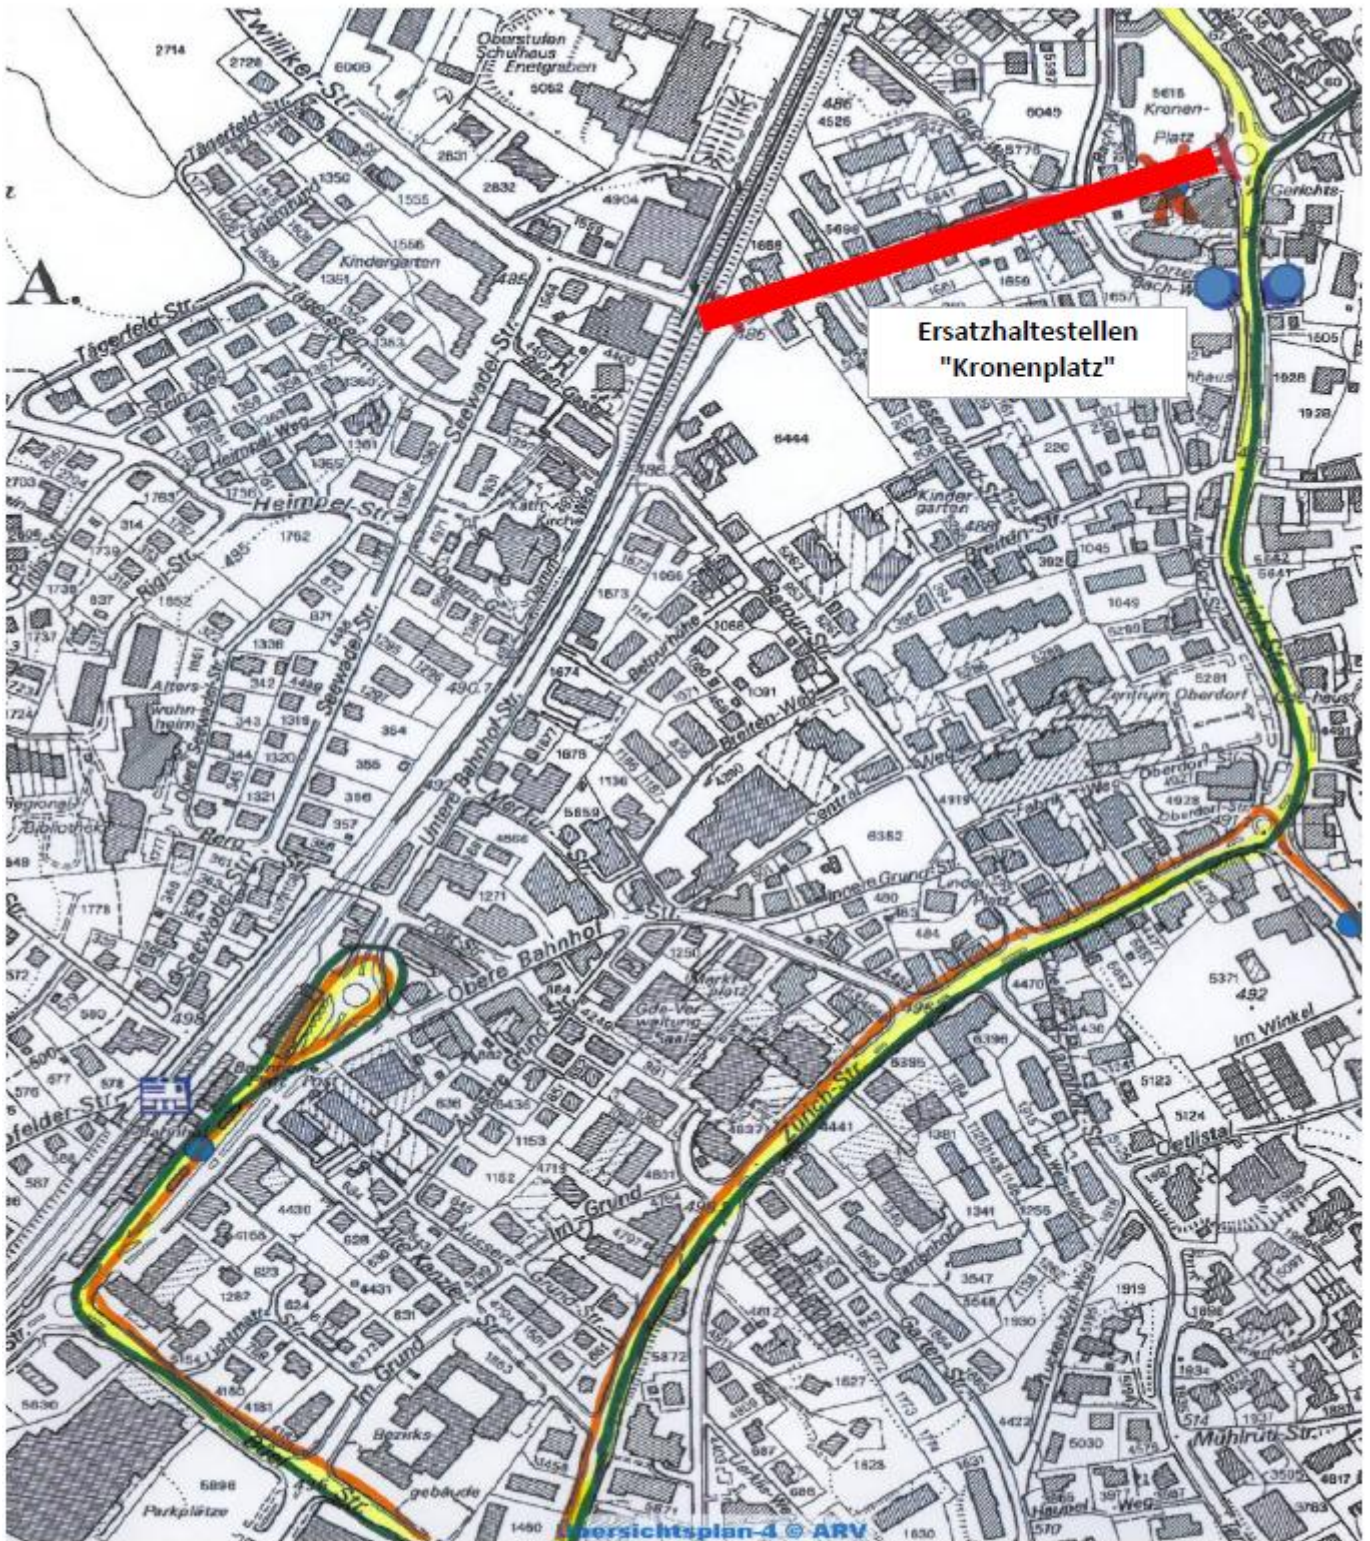

Linie: 200 / 223 / 225 Herbstmarkt Affoltern a.A. vom 30.10.- 01.11.2011

Von Sonntag, 30. Oktober Betriebsbeginn bis Dienstag, 01. November ca. 10:00 Uhr findet in Affoltern a.A. wieder der Herbstmarkt statt.

Währenddessen wird die Haltestelle „Kronenplatz“ in beide Richtungen nicht bedient.

Für die Linie 200 und 225 wird an der Zürichstrasse (Veloladen) wieder beidseitig eine Ersatzhaltestelle als Strassenhalt eingerichtet.

Die Linie 223 fährt nach Bedienung der Haltestelle „Sternen“ von der Jhontentalstrasse ohne Bedienung der Haltestelle „Kronenplatz“ direkt über die Zürich- und Büelstrasse zum Bahnhof.

Die Gegenrichtungen verkehren analog!