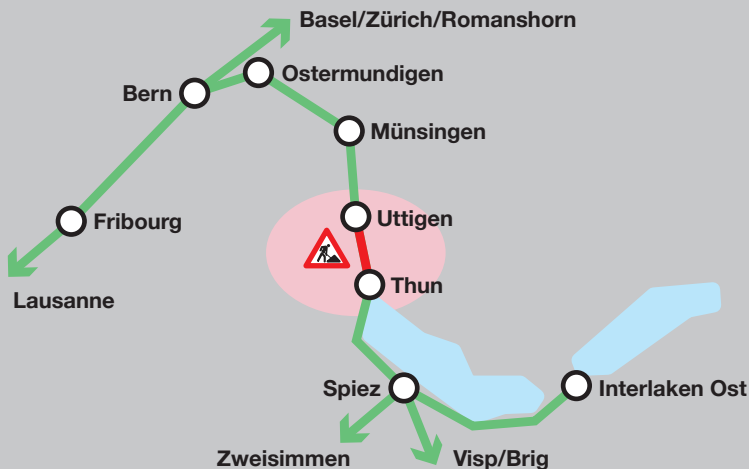

Fahrplanänderungen. Modifications de l'horaire.

Baustelle zwischen Bern und Thun (Aaretal).
Travaux entre Berne et Thoune (vallée de l'Aar).
31.10.2011–10.12.2011.

Inhaltsverzeichnis. Sommaire.

Das Aaretal wird für Sie ausgebaut.	4
Auswirkungen der Baustelle auf den Fahrplan.	5
Aménagement de la vallée de l'Aar.	8
Répercussions du chantier sur l'horaire.	9
→ Bern–Interlaken Ost/Brig (Fernverkehr und S-Bahn-Verkehr)	12
→ Interlaken Ost/Brig–Bern (Fernverkehr und S-Bahn-Verkehr)	26
→ Spiez–Interlaken (Regio)	40
→ Interlaken–Spiez (Regio)	40
→ Spiez–Zweisimmen (RegioExpress)	41
→ Zweisimmen–Spiez (RegioExpress)	42

Das Aaretal wird für Sie ausgebaut.

Von Montag, 31. Oktober, bis Samstag, 10. Dezember 2011, werden zwischen Uttigen und Thun auf 4,5 Kilometern Länge Gleis- und Oberbau-Erneuerungsarbeiten durchgeführt. In diesen sechs Wochen ist die Strecke Uttigen–Thun nur noch einspurig befahrbar. Dies hat Auswirkungen auf den Fahrplan zwischen Bern und Interlaken Ost sowie zwischen Bern und Brig und führt zu gewissen Einschränkungen sowie Verspätungen im Minutenbereich.

Je nach Tageszeit fallen Fernverkehrszüge zwischen Bern und Interlaken Ost respektive zwischen Bern und Brig aus. Diese werden durch ein Zugangebot mit Umsteigen in Spiez ersetzt. Die S-Bahnen der Linie S1 fallen je nach Tageszeit zwischen Münsingen und Thun aus und werden teilweise durch Bahnersatzbusse ersetzt. In Uttigen halten keine