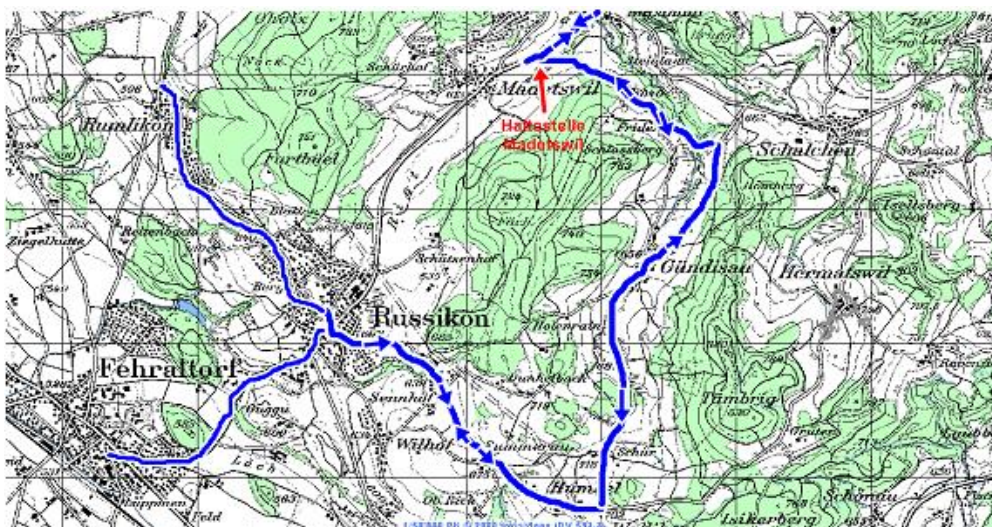

Linie: 820 / 825

Sperrung der Dorfstrasse in Madetswil

Von Montag, 08. November Betriebsbeginn bis voraussichtlich Samstag, 13. November Betriebsende wird die Dorfstrasse in Madetswil zwecks Belags- und Werkleitungseinbau für jeglichen Verkehr gesperrt.

Alle Kurse der Linien 820 und 825 verkehren in diesem Zeitraum in beide Richtungen zwischen Russikon, Post – Sennhof – Humbel – Gündisau – Ersatzhaltestelle Madetswil und Bläsिमühle.

Die Haltestelle „Thalgarten“ kann dann in beide Richtungen nicht bedient werden. Bitte benützen Sie in dieser Zeit die Haltestelle „Russikon, Post“.

Durch die weiträumige Umfahrung können die Anschlüsse in Turbenthal, Bahnhof bzw. Fehraltorf, Bahnhof nicht gehalten werden.

**Herausgeberin und
Auskunftsstelle**
PostAuto Schweiz AG
Region Zürich
Regensbergstrasse 89
8050 Zürich