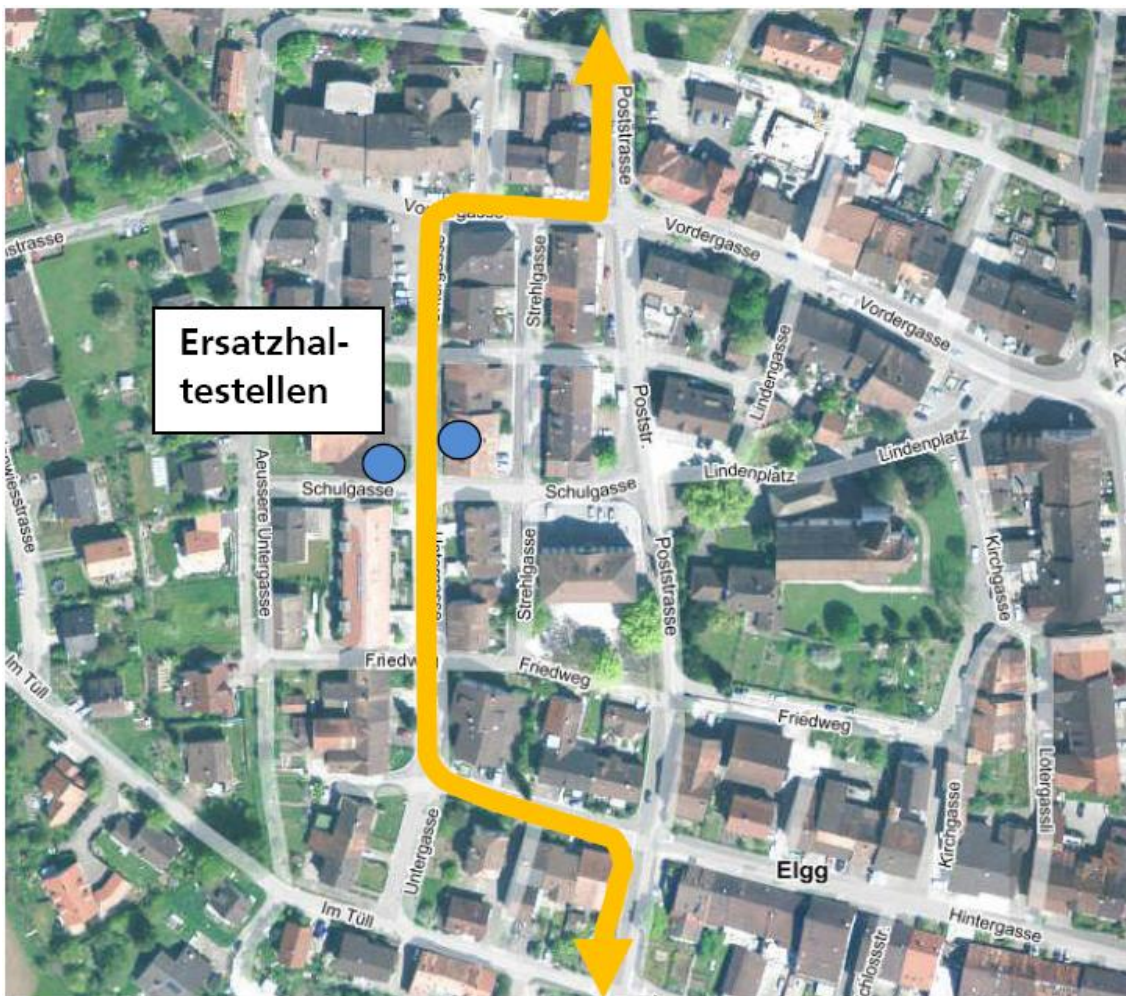

Fahrgast-Information

Linie 680: 1250-Jahr-Feier

Geschätzte Fahrgäste

Auf Grund von Veranstaltungen in Elgg wird von Freitag, den 17.09. Betriebsbeginn bis Montag, 20.09. 12:00 Uhr die Innenstadt für jeglichen Verkehr gesperrt.

Alle Kurse verkehren dann in beide Richtungen über Hintergasse, Untergasse und Obergasse und bedienen die eingerichtete Ersatzhaltestelle an der Untergasse / Ecke Schulgasse (siehe Skizze).

PostAuto Region Zürich dankt Ihnen Ihr Verständnis.

PostAuto
DIE POST 