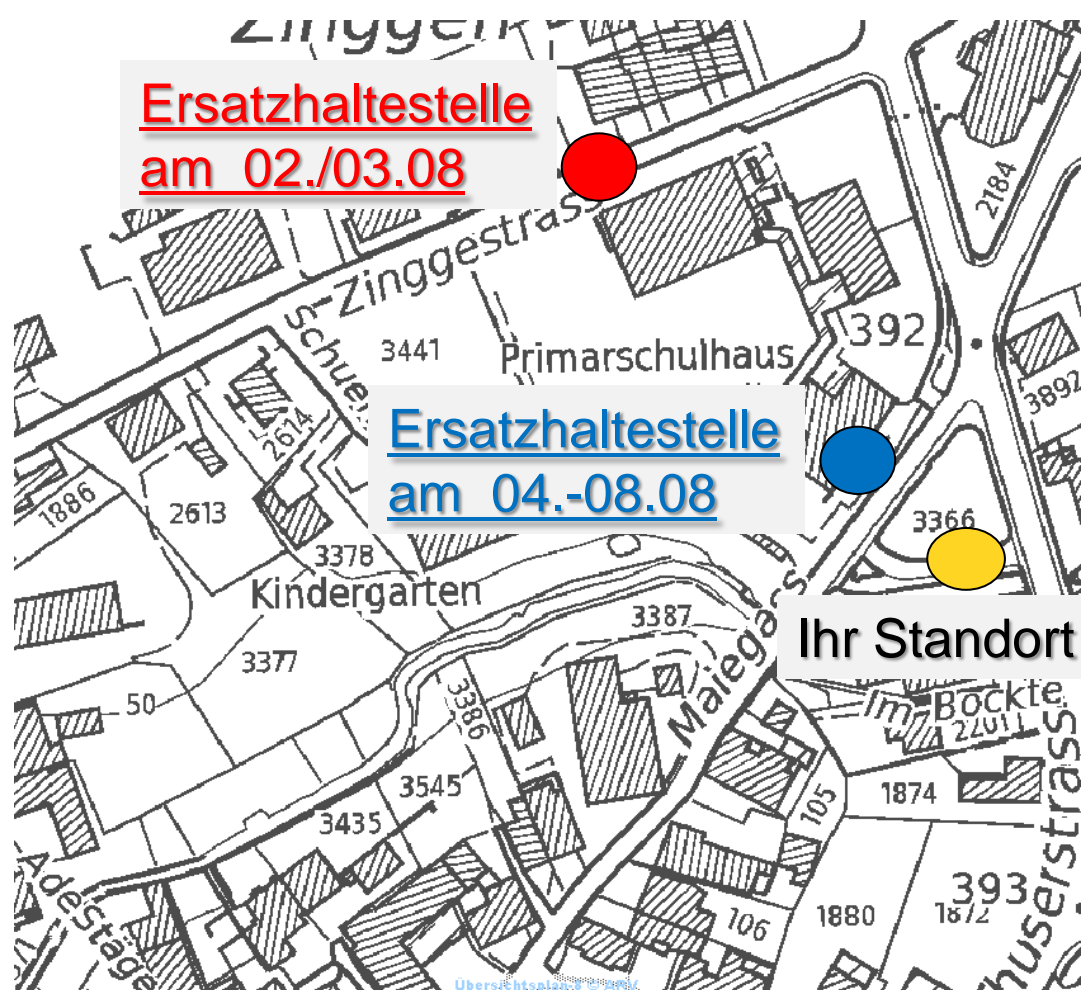

# Fahrgast-Information

## Nichtbedienung der Haltestelle „Dorf“

Infolge von Belagsarbeiten an der Schaffhauserstrasse in Marthalen kann die Haltestelle „Dorf“ von Montag, 02.08. ab Betriebsbeginn bis Sonntag, 08.08. Betriebsende in beide Richtungen nicht bedient werden.

**Bitte benützen Sie von Montag, 02. bis Dienstag, 03.08. die eingerichtete Ersatzhaltestelle vor der Gemeindehalle an der Zinggstrasse (ca. 150 m) und vom Mittwoch, 04.08. bis Sonntag, 08.08. die eingerichtete Ersatzhaltestelle vor dem Primarschulhaus an der Maiegass (ca. 30 m).**