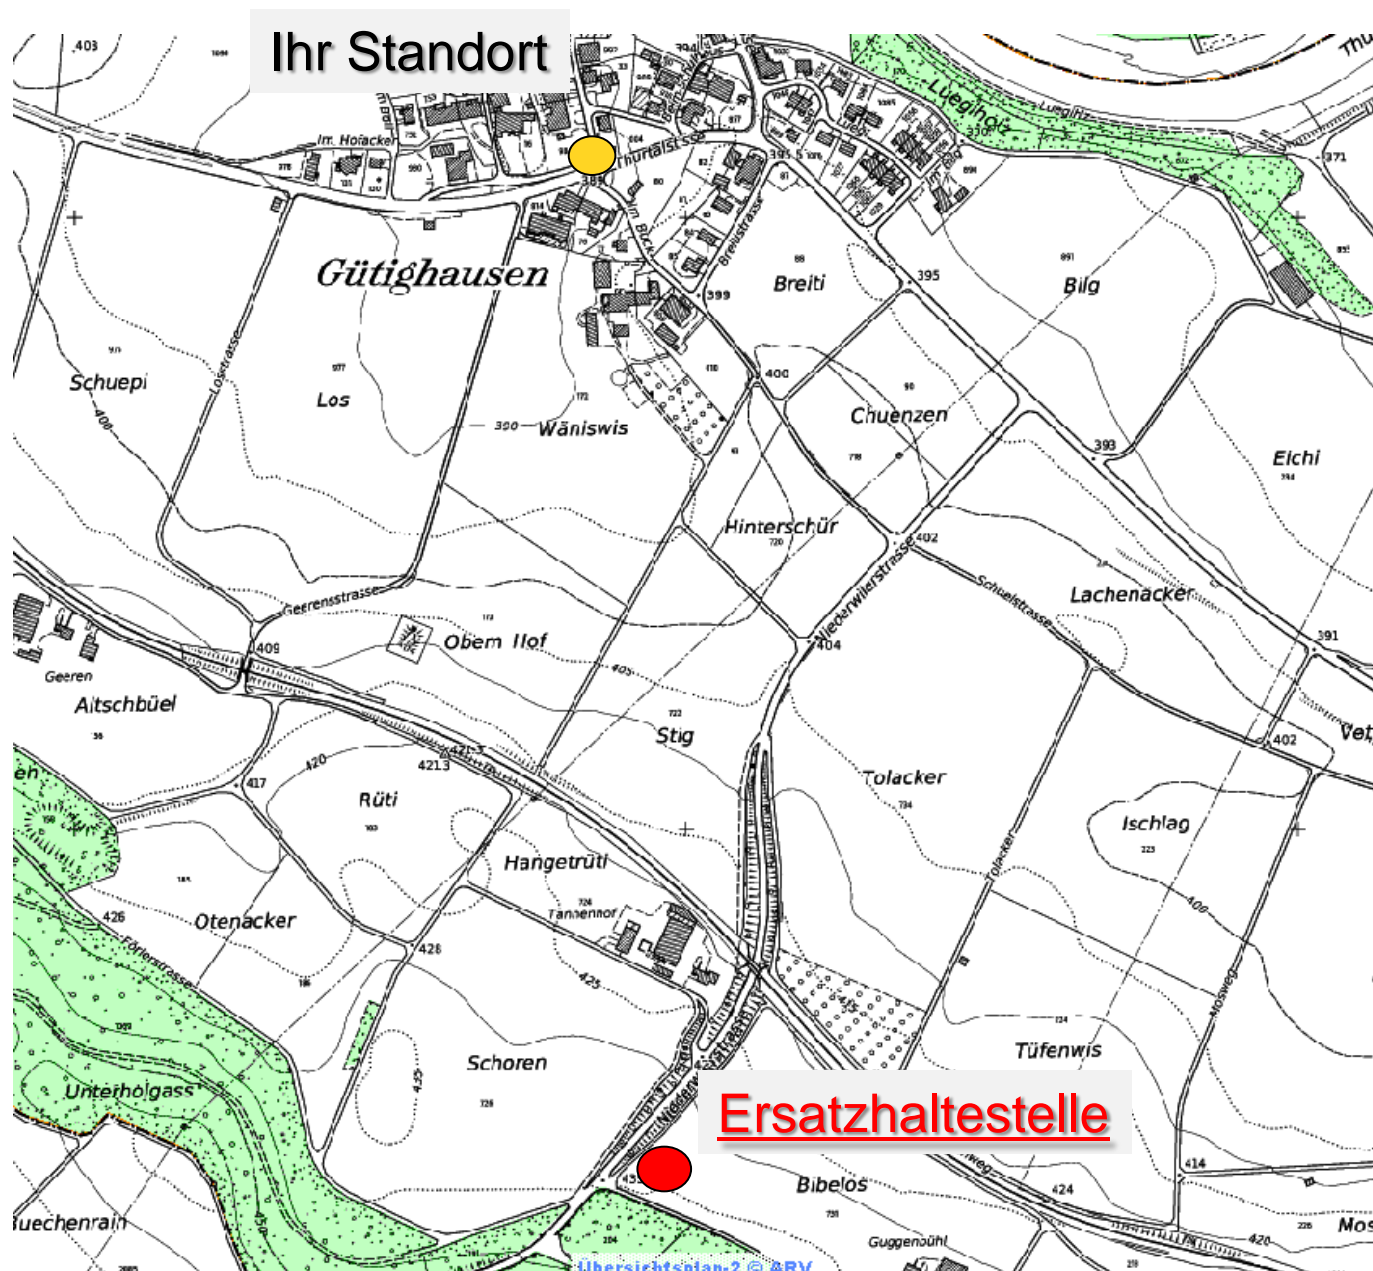

Fahrgast-Information

Nichtbedienung der Haltestelle

Linie 612

Infolge von Werkleitungs- und Belagsarbeiten an der Thurtalstrasse kann **die Haltestelle Gütighausen ab Montag, 02.08. Betriebsbeginn bis voraussichtlich Sonntag, 15.08. Betriebsende nicht bedient werden.** Bitte benützen Sie währenddessen die **eingerrichtete Ersatzhaltestelle an der Ecke Niederwilerstrasse / Schützenstrasse (ca.1.000 m).**

PostAuto Region Zürich dankt Ihnen für Ihr Verständnis.

PostAuto

DIE POST