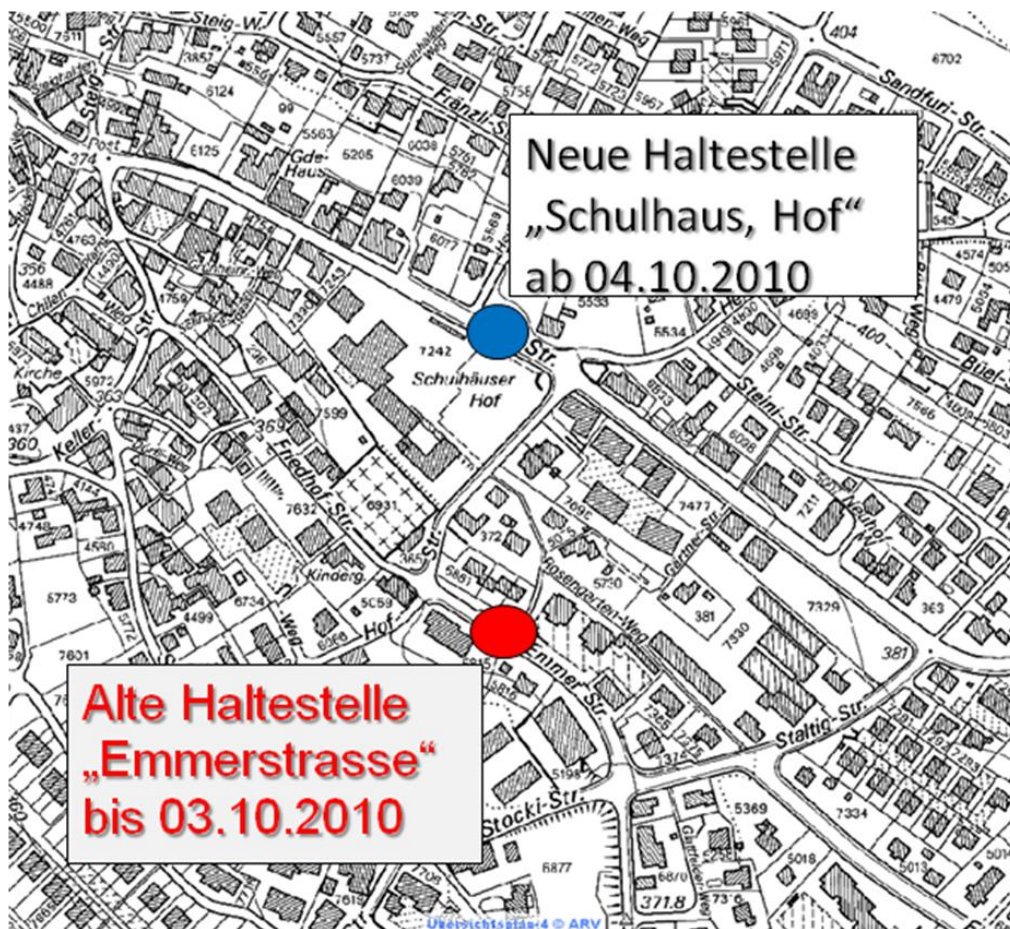

Fahrgast-Information

Linie 540: Neue Linienführung ab 04.10.2010

Geschätzte Fahrgäste

Ab Montag, 04.10. Betriebsbeginn wird die Linienführung der Linie 540 dauerhaft geändert.

Die Kurse der Linie 540 fahren neu in beide Richtungen über die Dorfstrasse – Staltigstrasse – Eichhölzlistrasse.

Die Haltestelle „Emmerstrasse“ wird in beide Richtungen an die Dorfstrasse vor das Schulhaus-Hof verlegt.

Ab Fahrplanwechsel am 12.12.2010 trägt dann diese Haltestelle die Bezeichnung „Schulhaus Hof“.

PostAuto Region Zürich dankt Ihnen für Ihr Verständnis.

PostAuto
DIE POST 

Fahrgast-Information

Linie 540: Neue Linienführung ab 04.10.2010

- 540 Ri. NEU
- 540 Ri. ALT

PostAuto Region Zürich dankt Ihnen für Ihr Verständnis.