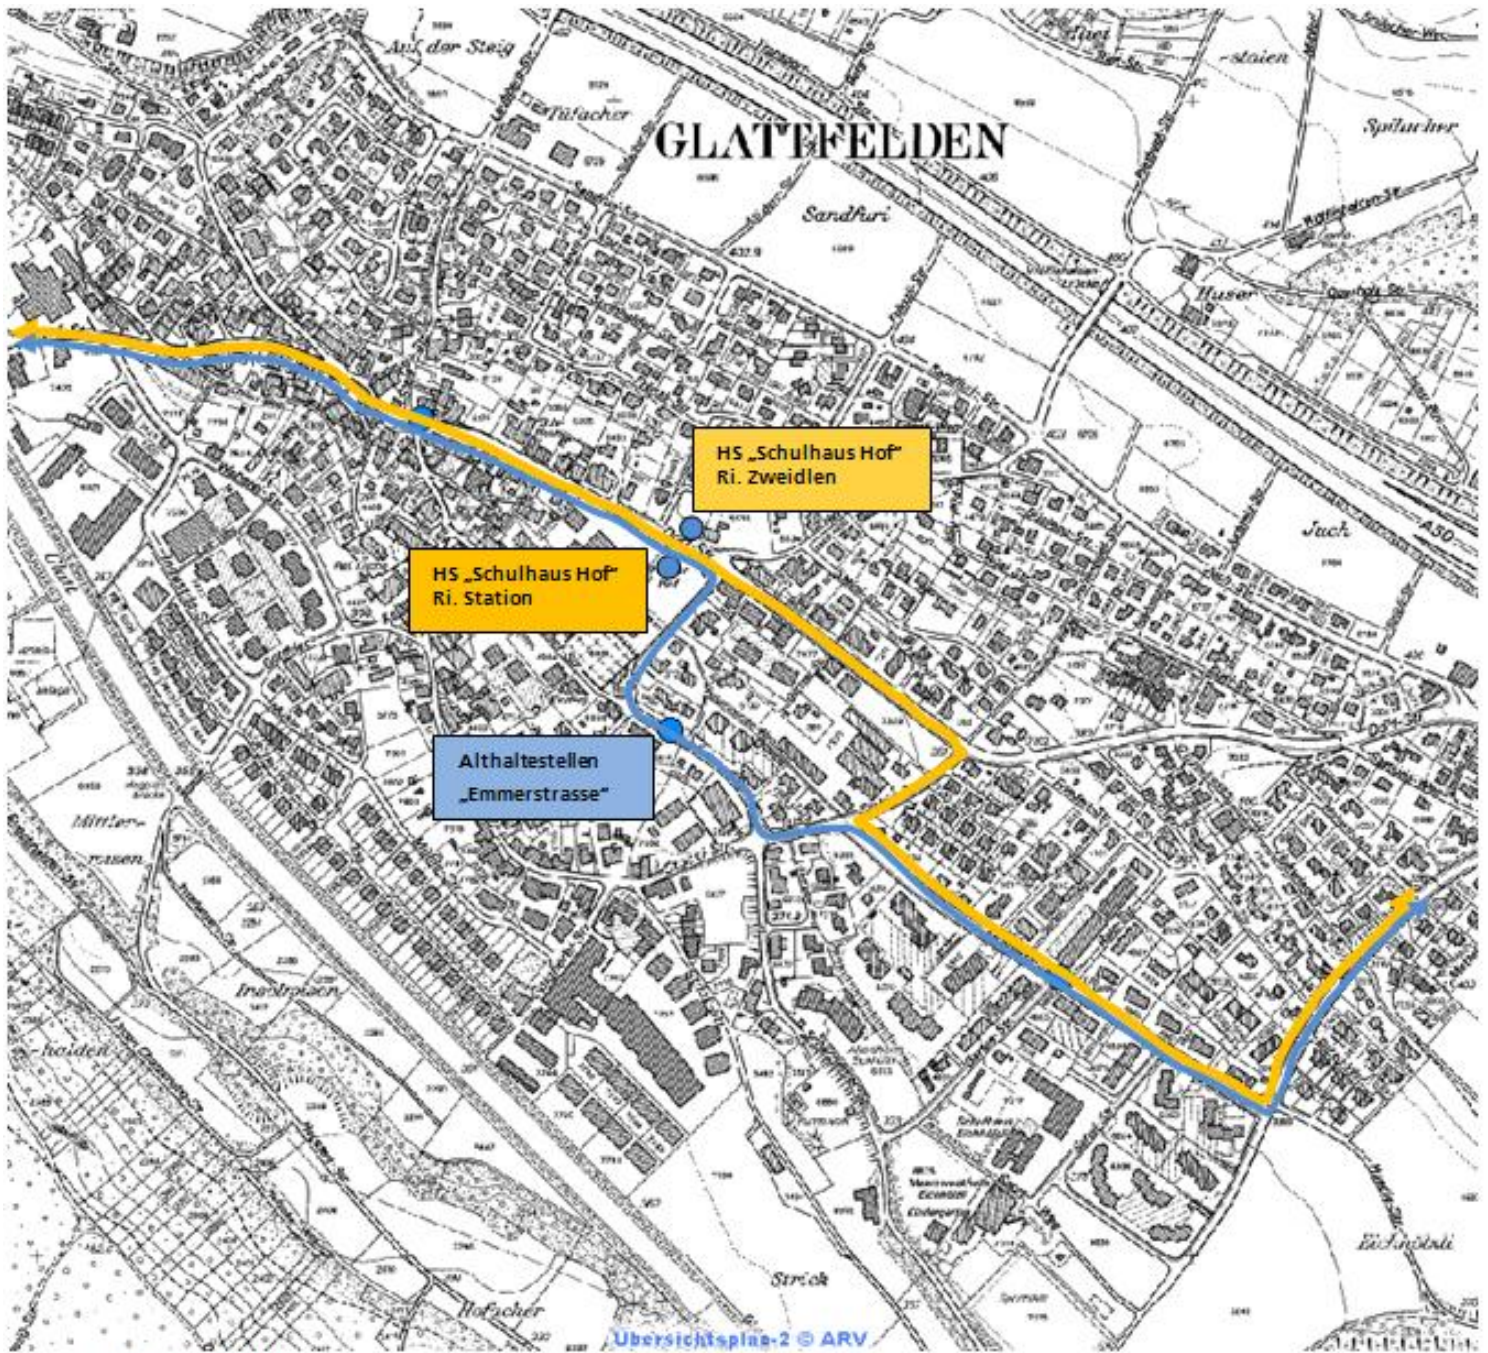

Fahrgast-Information

Linie 540: Neue Linienführung ab 04.10.2010

Geschätzte Fahrgäste

Ab Montag, 04.10. Betriebsbeginn wird die Linienführung der Linie 540 dauerhaft geändert.

Die Kurse der Linie 540 fahren neu in beide Richtungen über die Dorfstrasse – Staltigstrasse – Eichhölzlistrasse.

Die Haltestelle „Emmerstrasse“ wird in beide Richtungen an die Dorfstrasse vor das Schulhaus-Hof verlegt.

Ab Fahrplanwechsel am 12.12.2010 trägt dann diese Haltestelle die Bezeichnung „Schulhaus Hof“.

PostAuto Region Zürich dankt Ihnen für Ihr Verständnis.

PostAuto
DIE POST 

Fahrgast-Information

Linie 540: Neue Linienführung ab 04.10.2010

- 540 Ri. NEU
- 540 Ri. ALT

PostAuto Region Zürich dankt Ihnen für Ihr Verständnis.