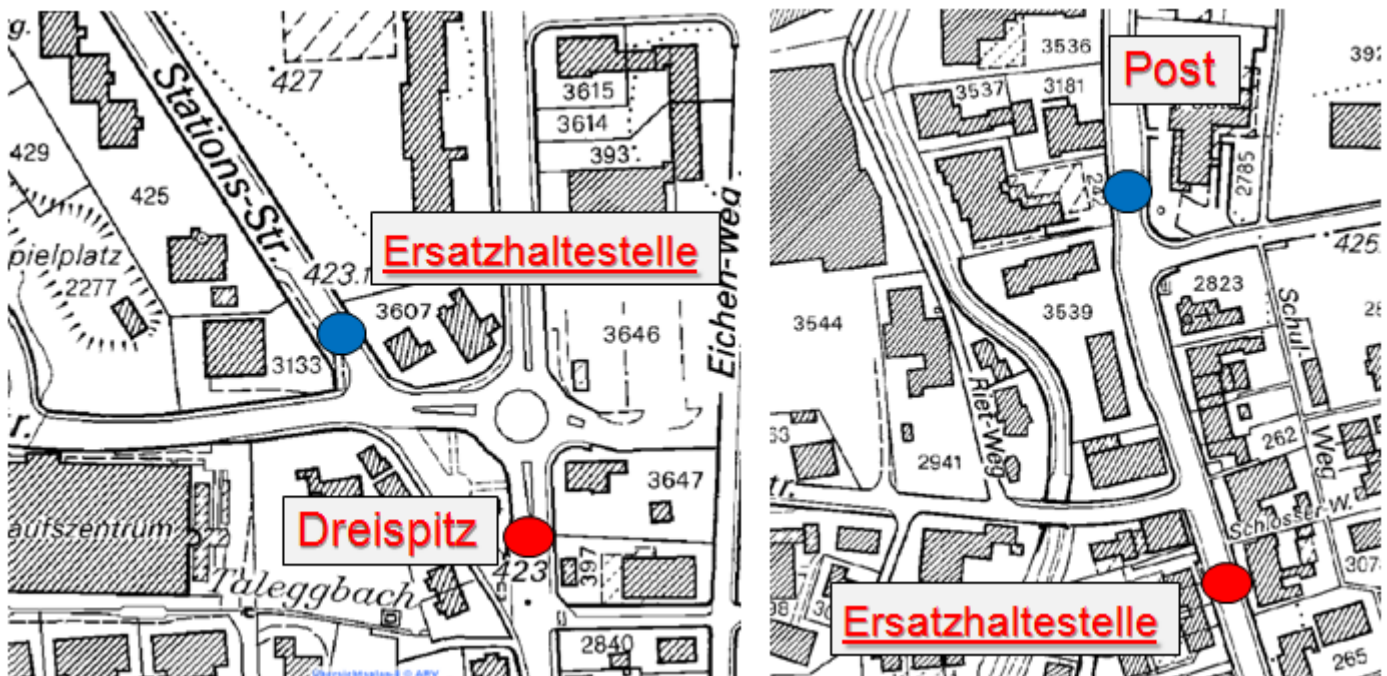

Fahrgast-Information

Linie 520/521: Bauarbeiten am Kreisel „Dreispitz“

Aufgrund von Bauarbeiten am Kreisel können die Haltestellen „Dreispitz“ und „Post“ von Montag, 13.09. Betriebsbeginn bis voraussichtlich Mitte Oktober nicht bedient werden.

Bitte benützen Sie währenddessen die eingerichteten Ersatzhaltestellen an der Ecke Stationsstrasse / Bülacherstrasse (100 m) und an der Ecke Dorfstrasse / Haldenstrasse (150 m)!!

Es ist mit Verspätungen zu rechnen. Bitte beachten Sie dies bei Ihrer Reiseplanung!