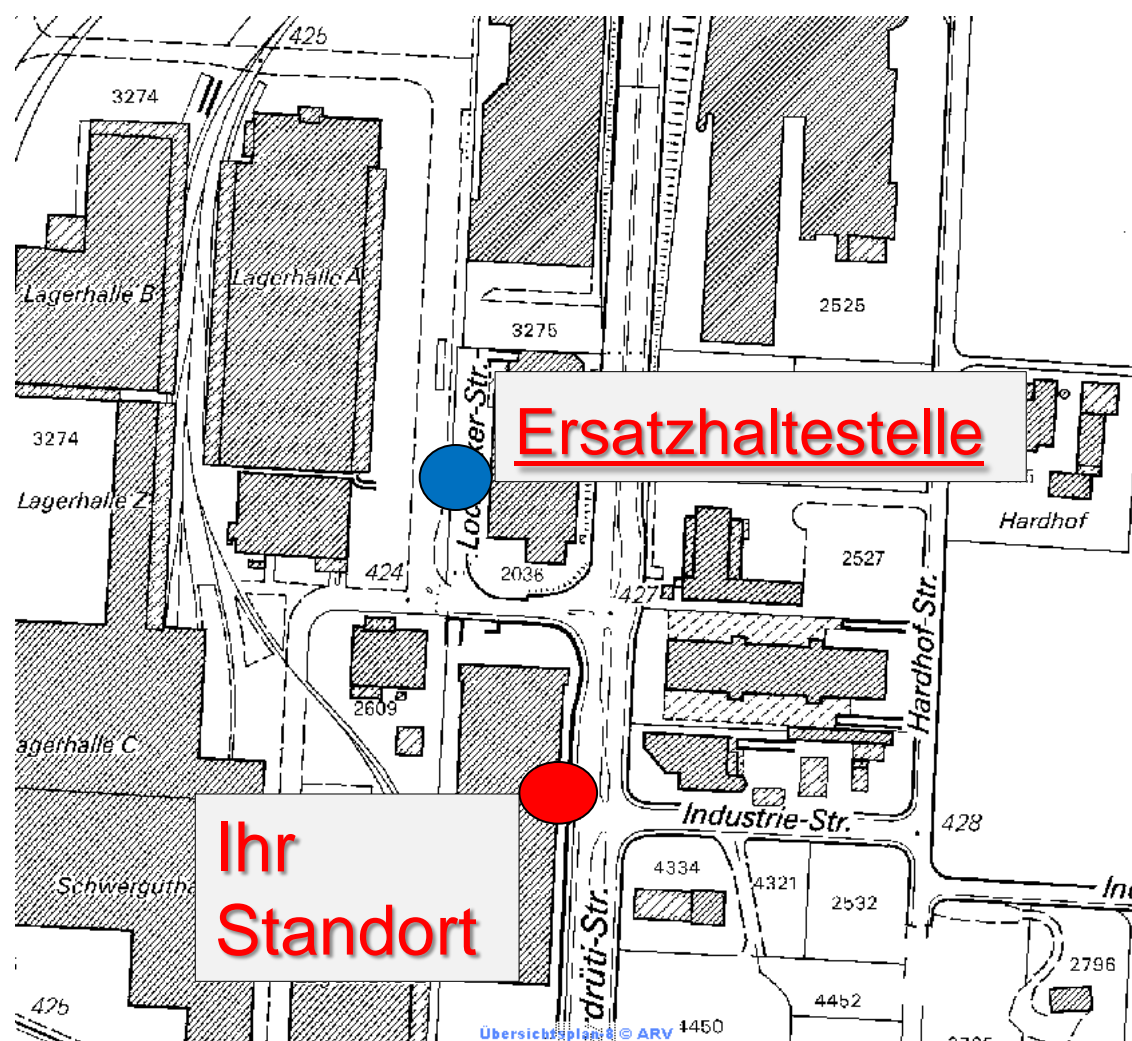

## Linie 520: Nichtbedienung der Haltestelle

### Geschätzte Fahrgäste!

Aufgrund umfangreicher Bauarbeiten kann die Haltestelle „**Embraport**“ in Richtung Flughafen und Bahnhof Embrach-Rorbas von Mittwoch, 08.07. Betriebsbeginn bis voraussichtlich 06.08. nicht bedient werden. **Bitte benützen Sie währenddessen die eingerichtete Ersatzhaltestelle an der Lochackerstrasse auf dem Gelände Embraport (150 m)!**