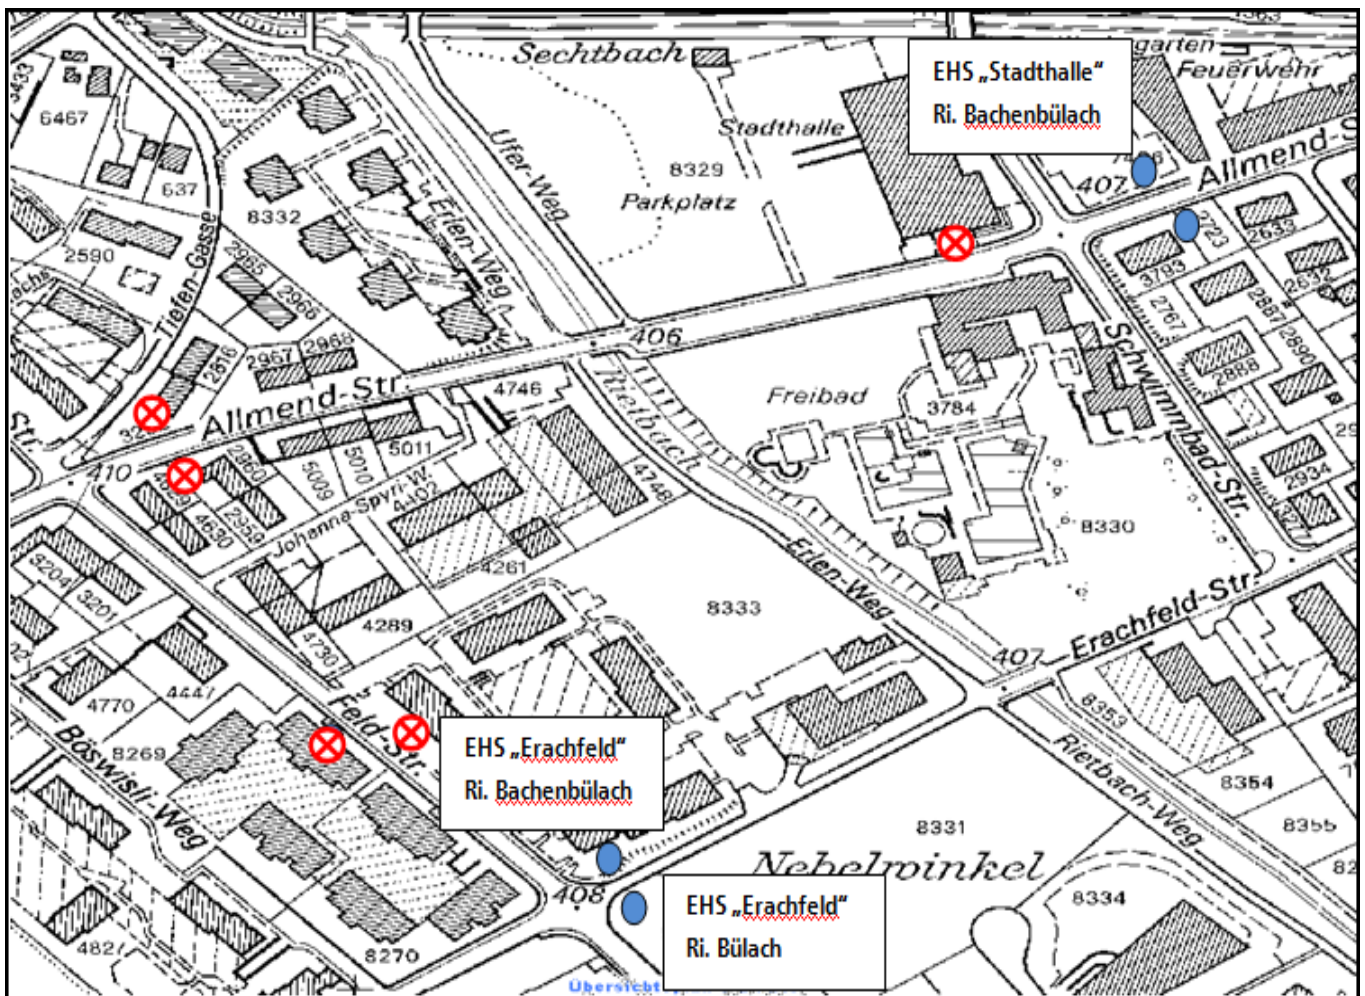

Linie: 504

Vollsperrung Allmend- und Feldstrasse

Herausgeberin und
Auskunftsstelle
PostAuto Schweiz AG
Region Zürich
Regensbergstrasse 89
8050 Zürich

Telefon 058 448 35 00
ZVV Contact 0848 988 988