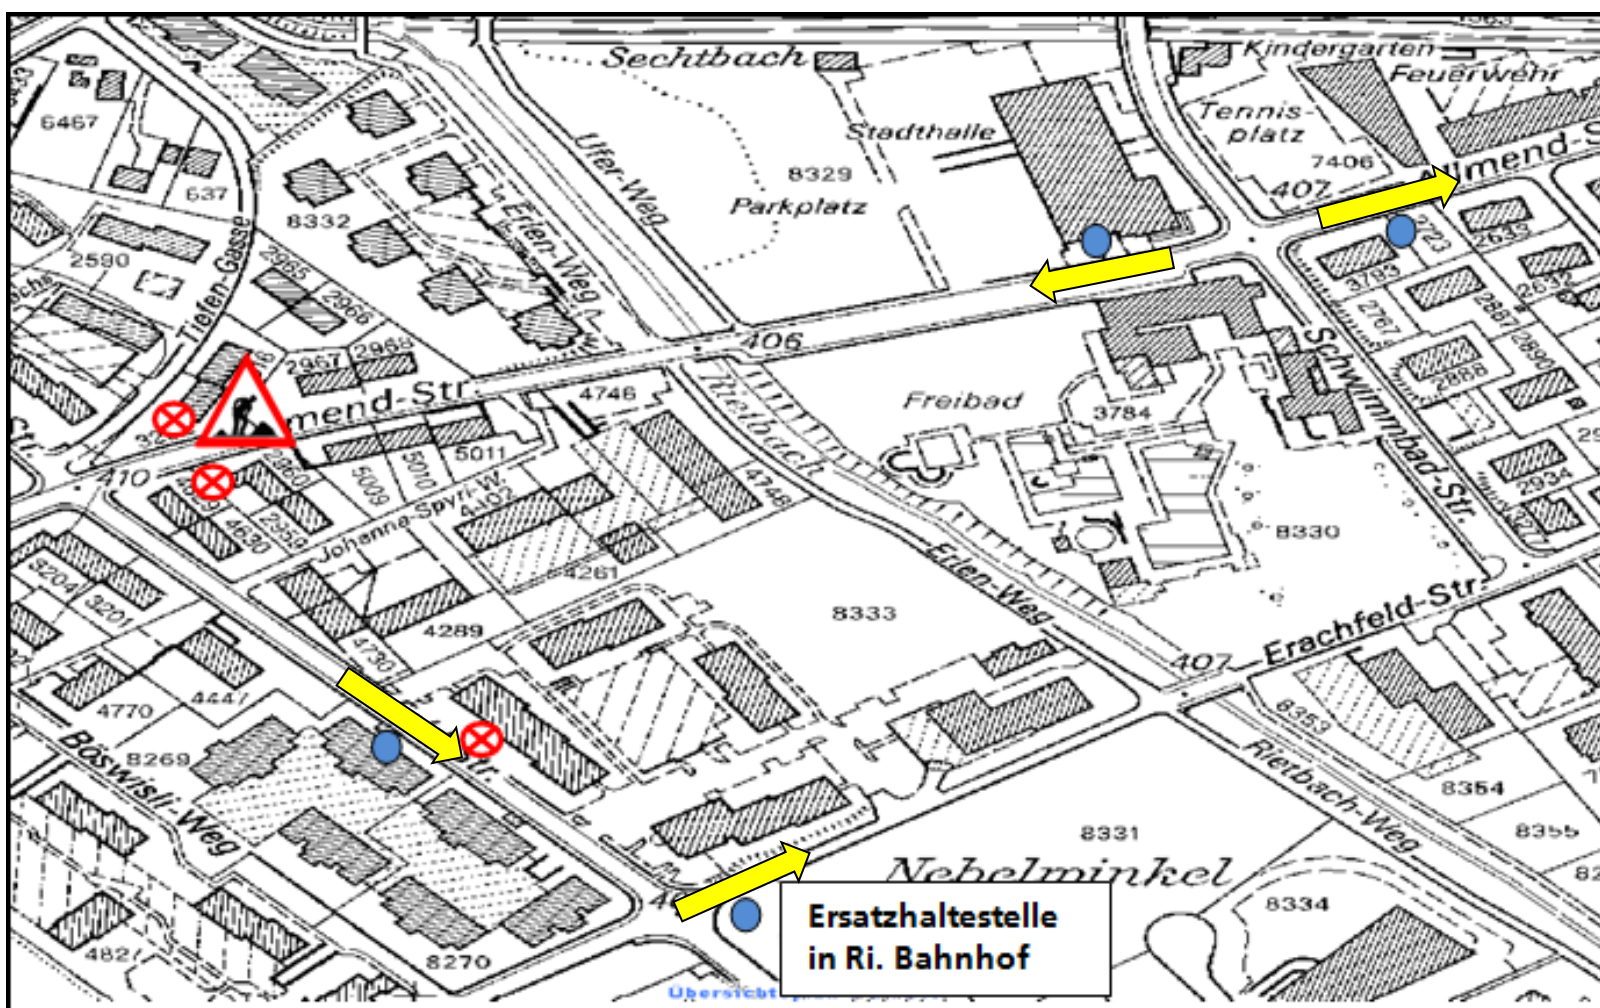

**Bitte benützen Sie deshalb in Richtung Bachenbülach die reguläre Haltestelle „Erachfeld“ und in Richtung Bahnhof die eingerichtete Ersatzhaltestelle an der Kreuzung Feldstrasse/ Erachfeldstrasse oder die regulären Haltestellen „Stadhalle“ bzw. „Niederflachs“ der Linie 525 an der Kasernenstrasse!**