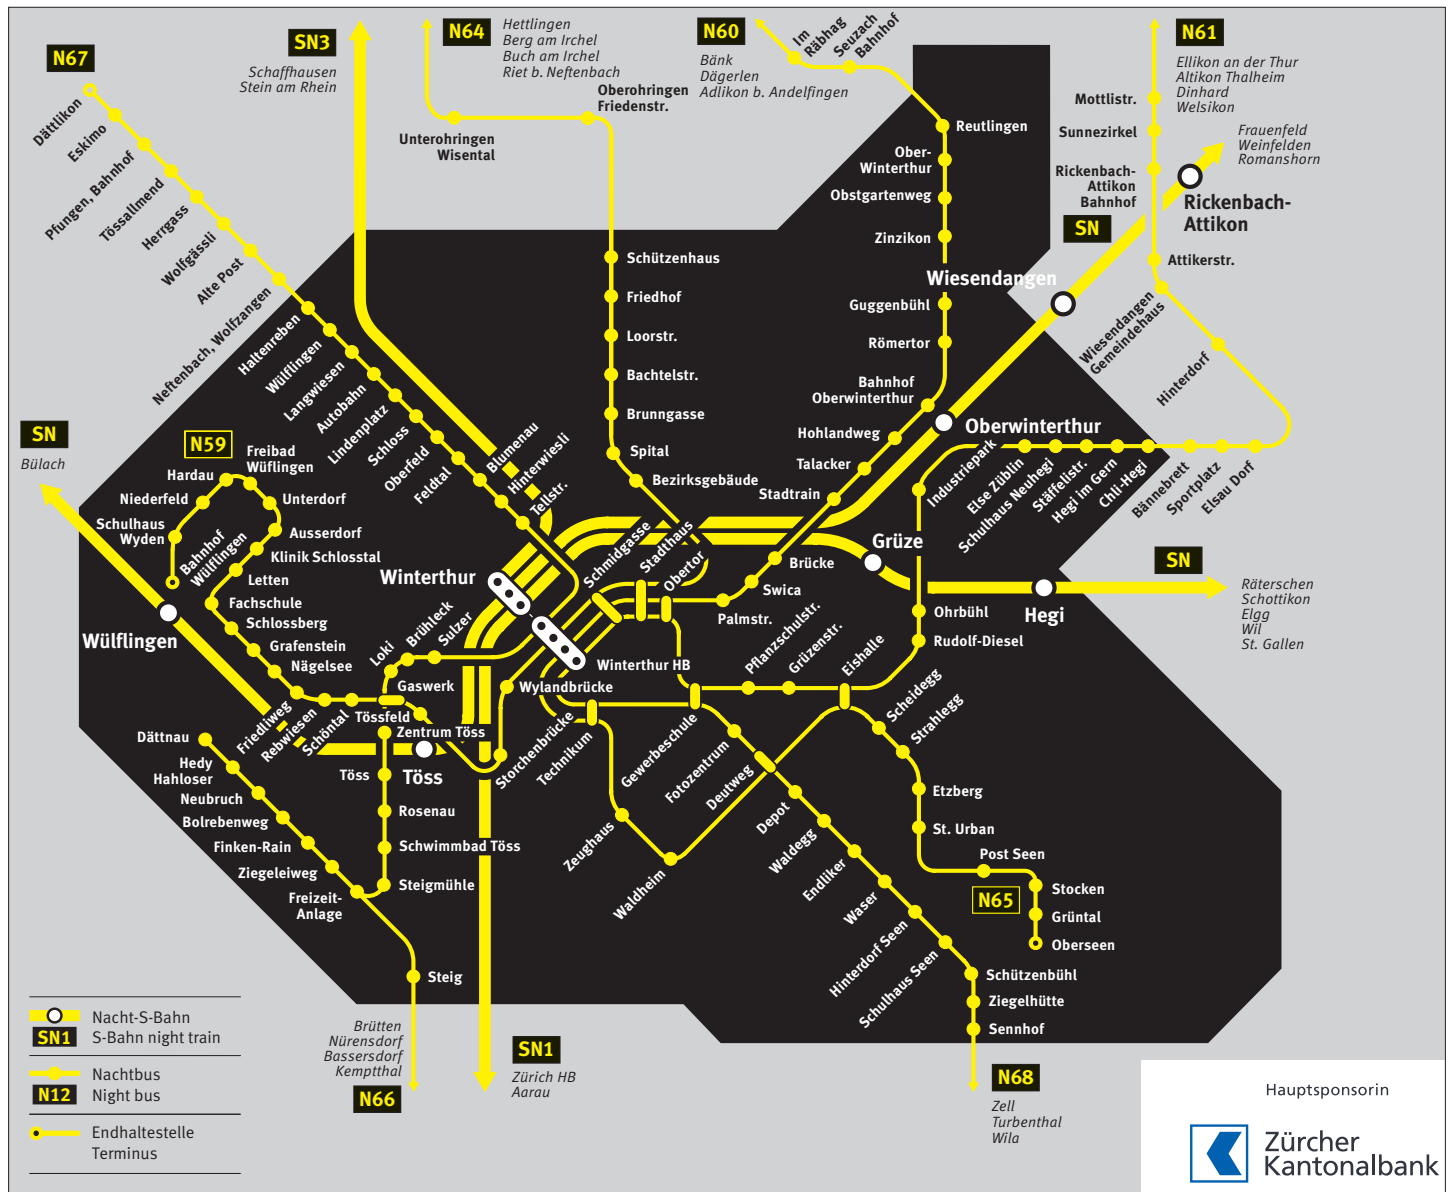

Liniennetz Stadt Zürich

VBZ ☎ 0848 988 988

<https://www.stadt-zuerich.ch/vbz/de/index/fahrplan/liniennetzplaene.html>

Nachtliniennetz Stadt Zürich

Liniennetz Winterthur

Nachtliniennetz Winterthur

ZVV © 043 288 48 48

<https://www.zvv.ch/zvv/de/abos-und-tickets/tarif/nachtnetz/nacht-fahrplan-und-liniennetz.html>