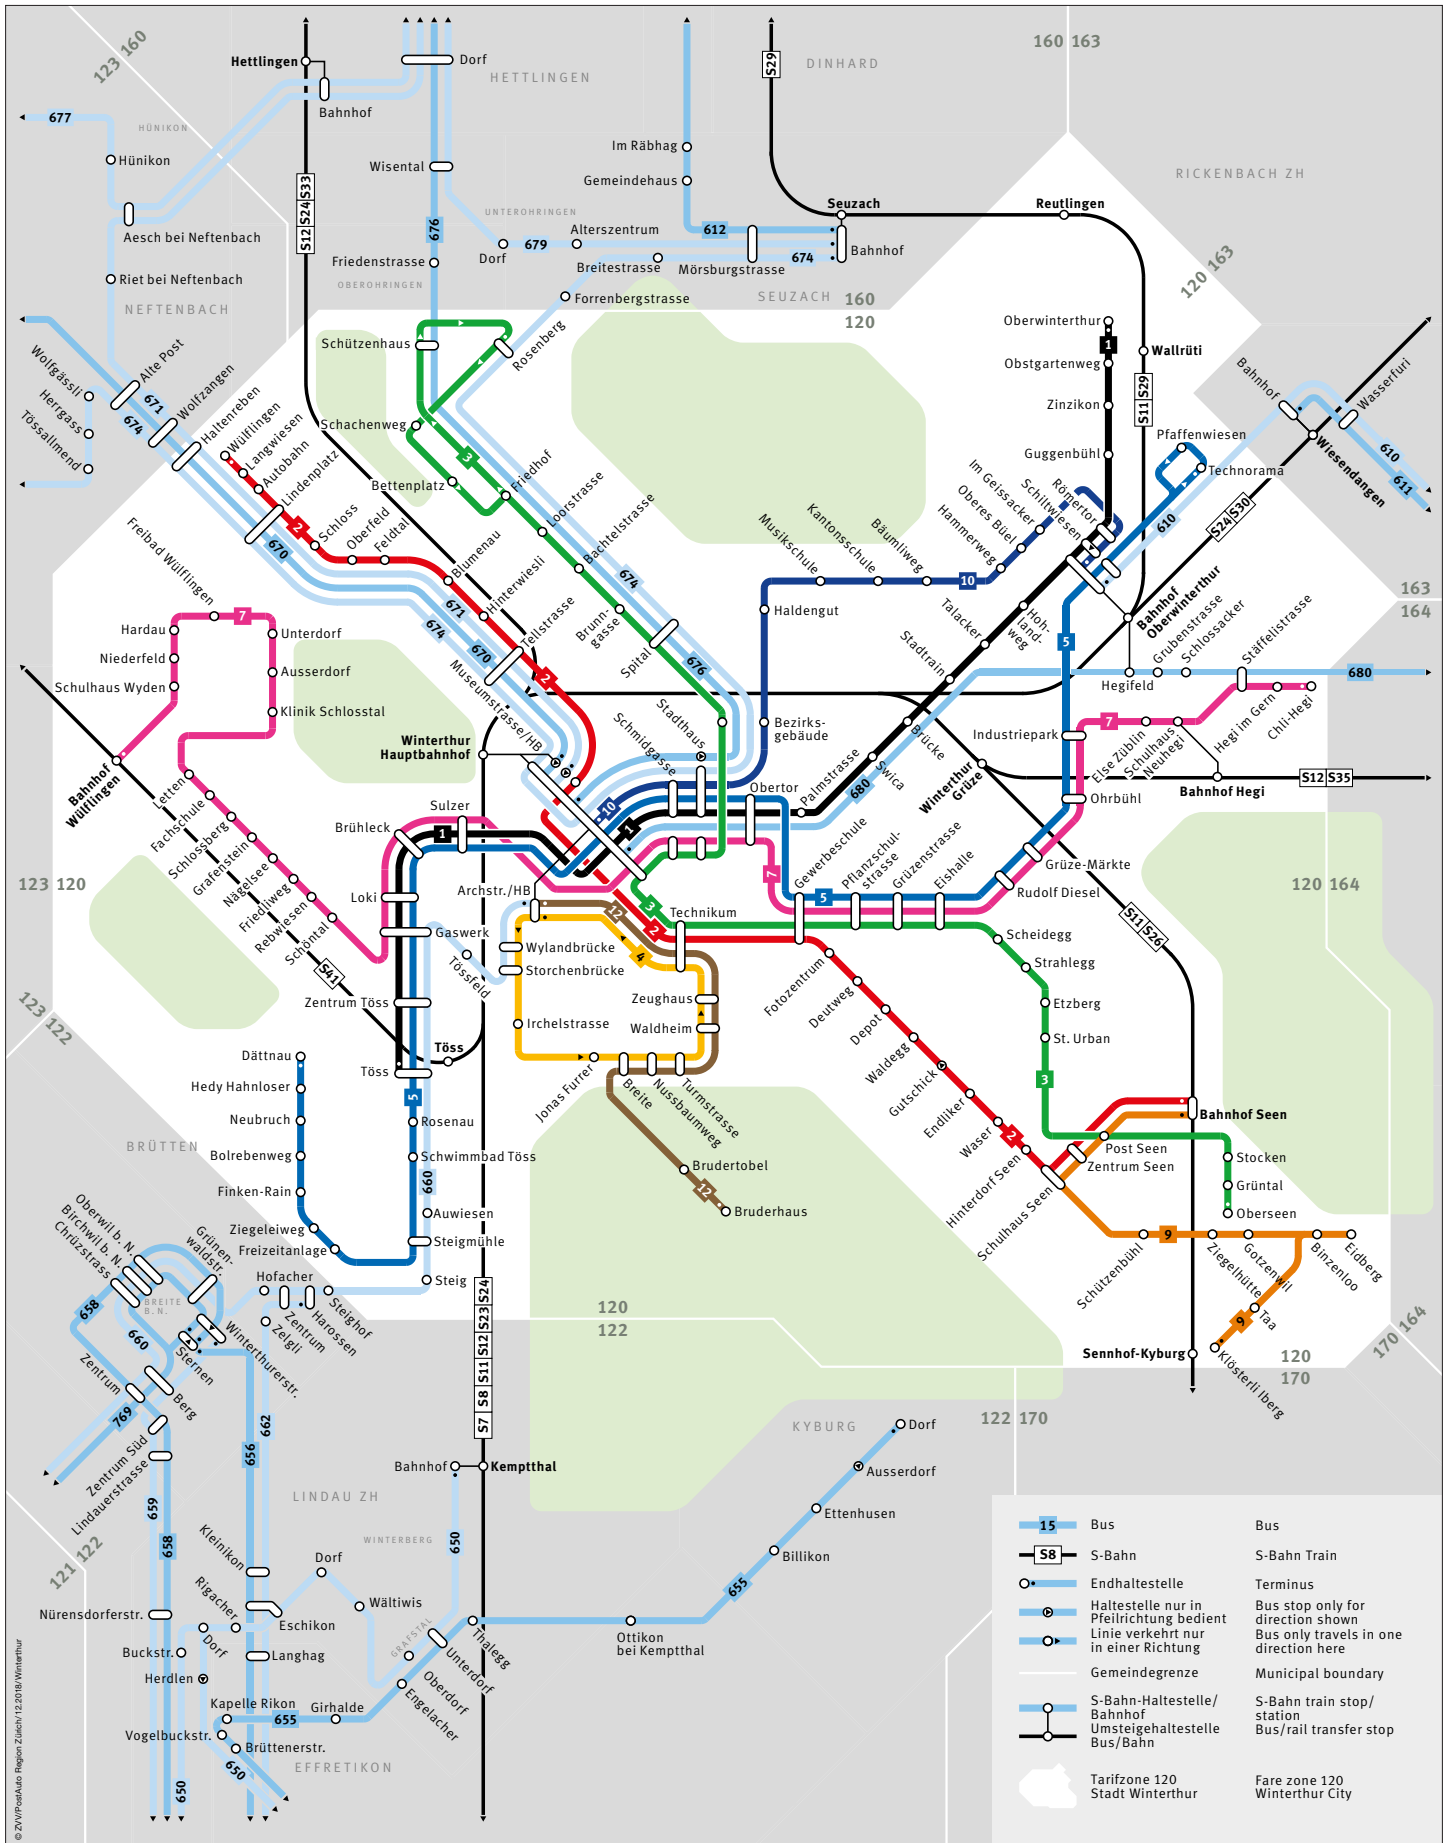

Liniennetz Stadt Zürich

VBZ ☎ 0848 988 988

<https://www.stadt-zuerich.ch/vbz/de/index/fahrplan/liniennetzplaene.html>

Nachtliniennetz Stadt Zürich

Liniennetz Winterthur

Nachtliniennetz Winterthur

ZVV © 043 288 48 48

<https://www.zvv.ch/zvv/de/abos-und-tickets/tarif/nachtnetz/nacht-fahrplan-und-liniennetz.html>