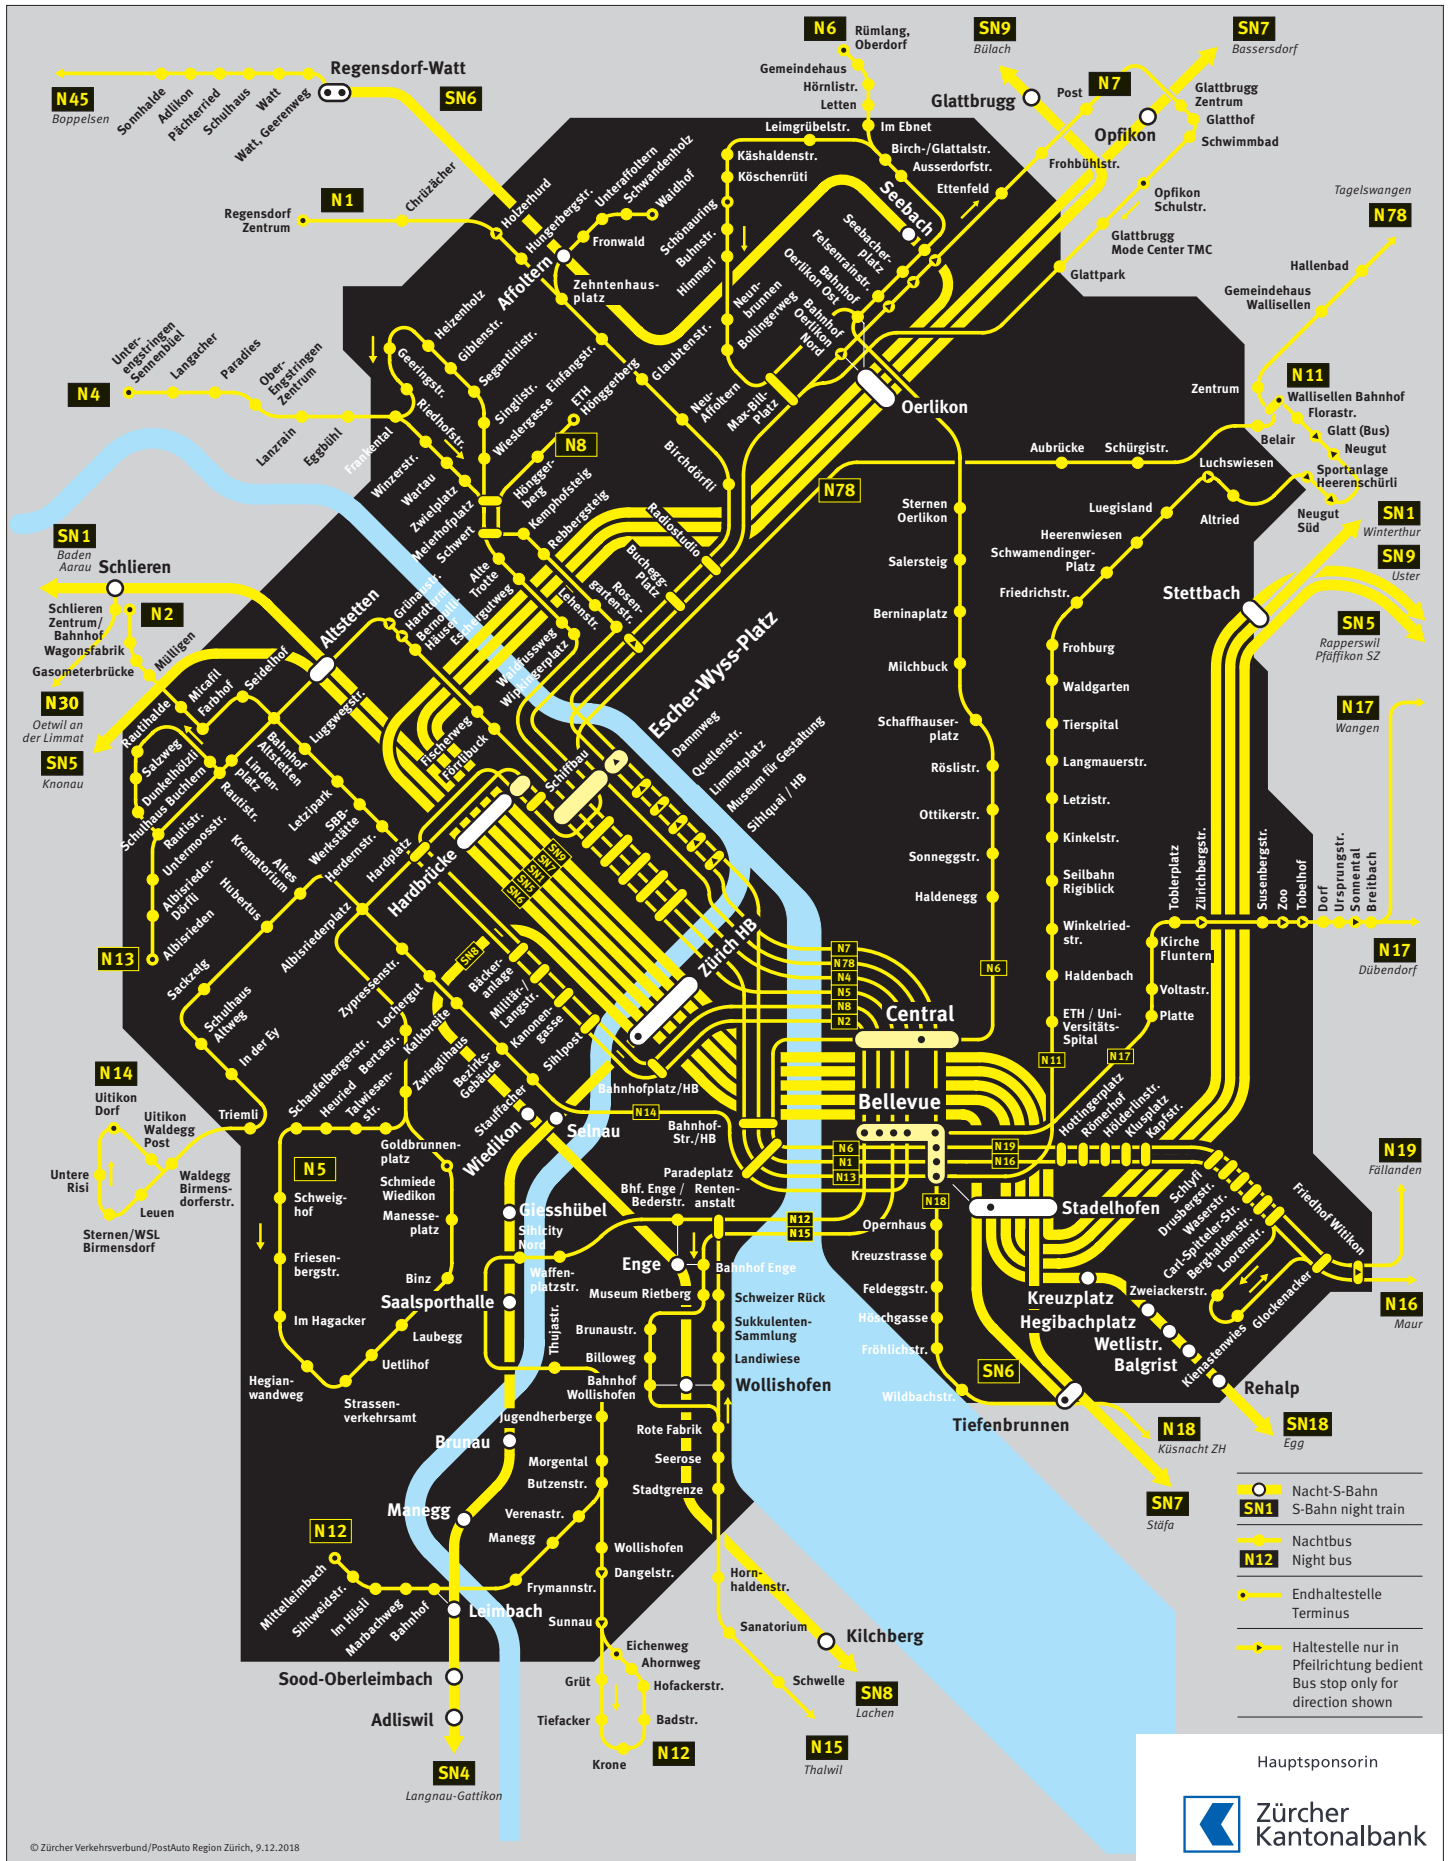

Liniennetz Stadt Zürich

VBZ ☎ 0848 988 988

<https://www.stadt-zuerich.ch/vbz/de/index/fahrplan/liniennetzplaene.html>

Nachtliniennetz Stadt Zürich

Liniennetz Winterthur

Nachtliniennetz Winterthur

ZVV © 043 288 48 48

<https://www.zvv.ch/zvv/de/abos-und-tickets/tarif/nachtnetz/nacht-fahrplan-und-liniennetz.html>