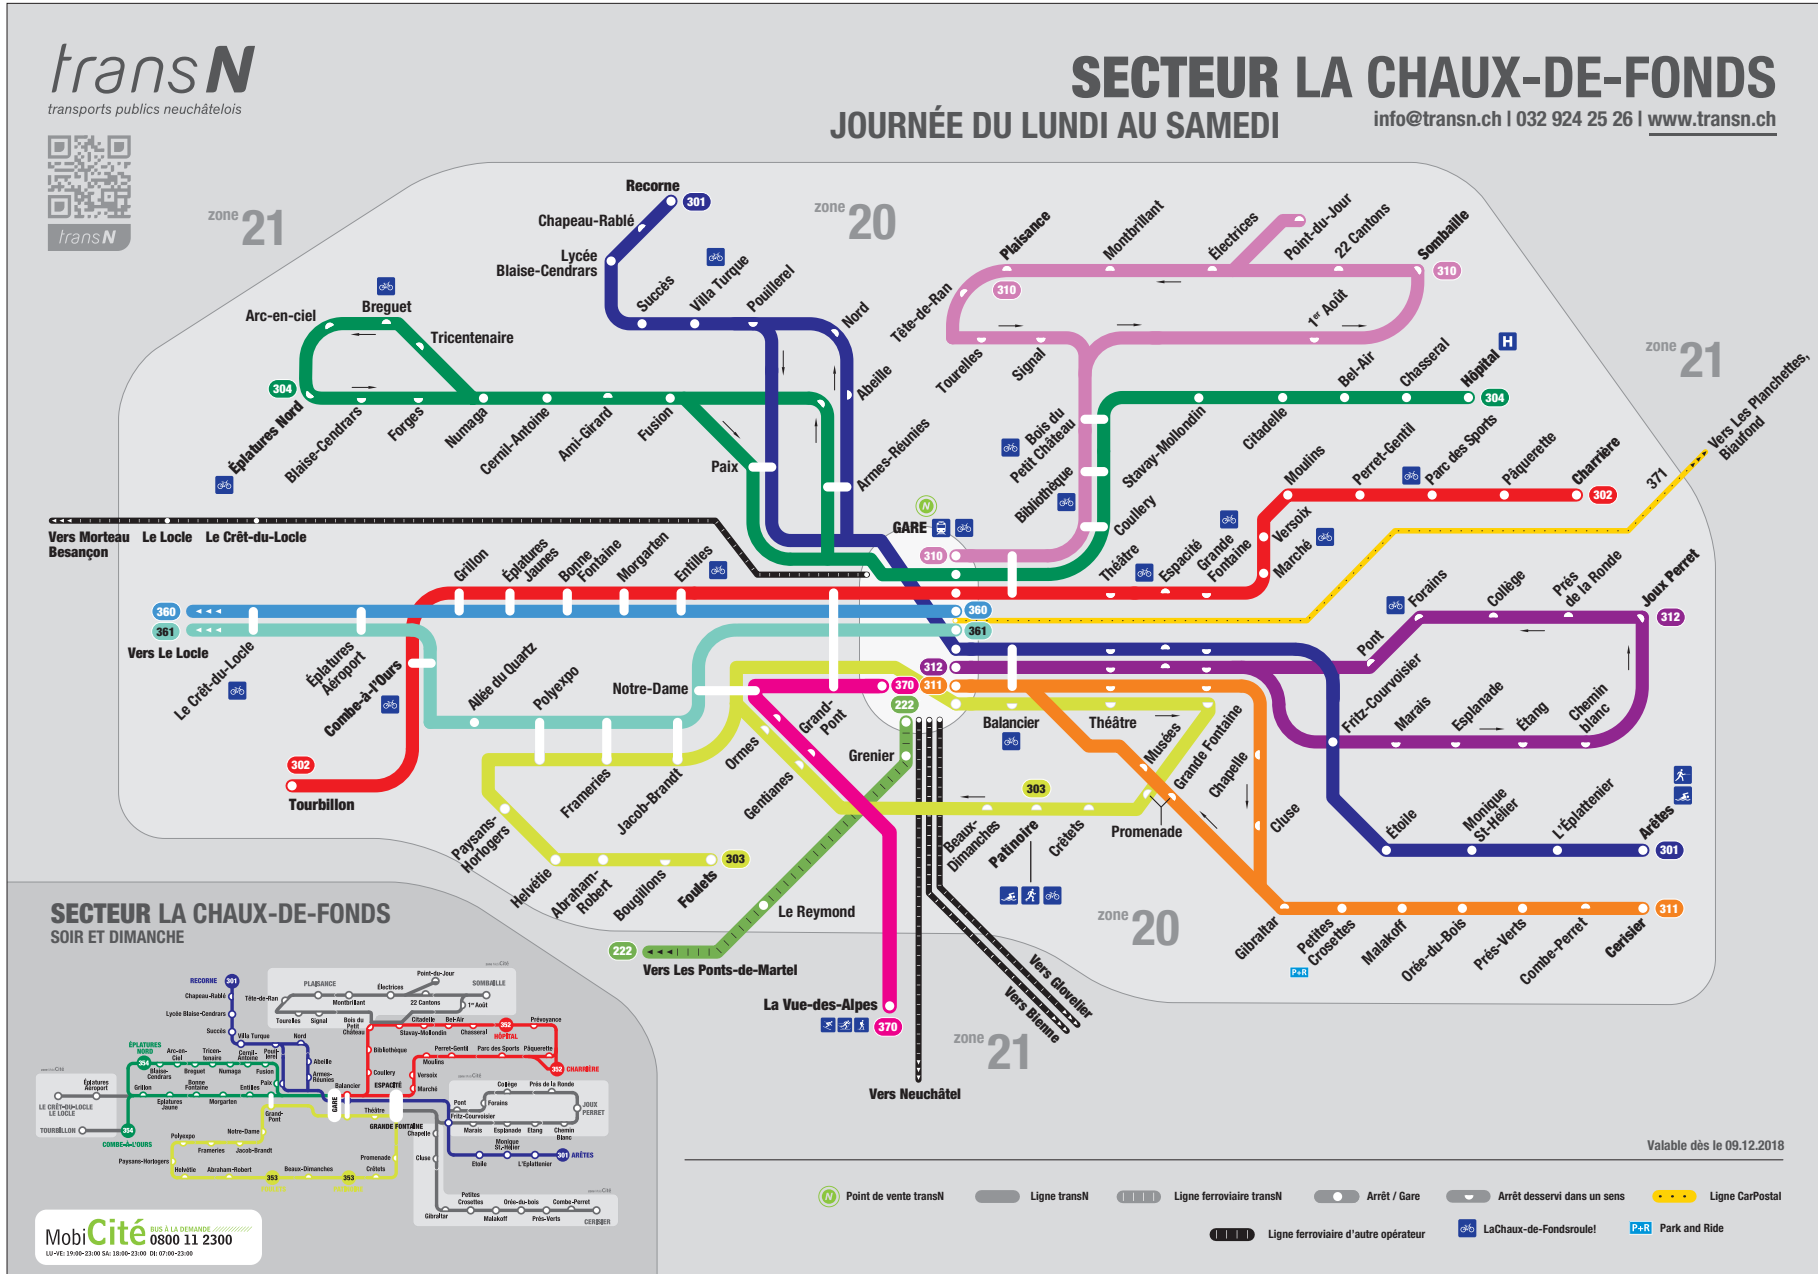

Liniennetz Neuchâtel

Liniennetz La Chaux-de-Fonds

Liniennetz Le Locle

transN, ☎ 0900 876 000, (♿) ☎ 0900 876 000, (CHF 0.70/min depuis le réseau fixe /CHF)
<http://www.transn.ch/reseau-horaires/le-locle-montagnes-val-de-travers/>

Liniennetz Les Brenets

PostAuto Schweiz AG (PAG), ☎ 031 321 88 12, ♿ ☎ 031 321 88 12/031 321 83 30

https://www.postauto.ch/sites/default/files/content/liniennetzplaene/depliant_tulb_2017-2018.pdf