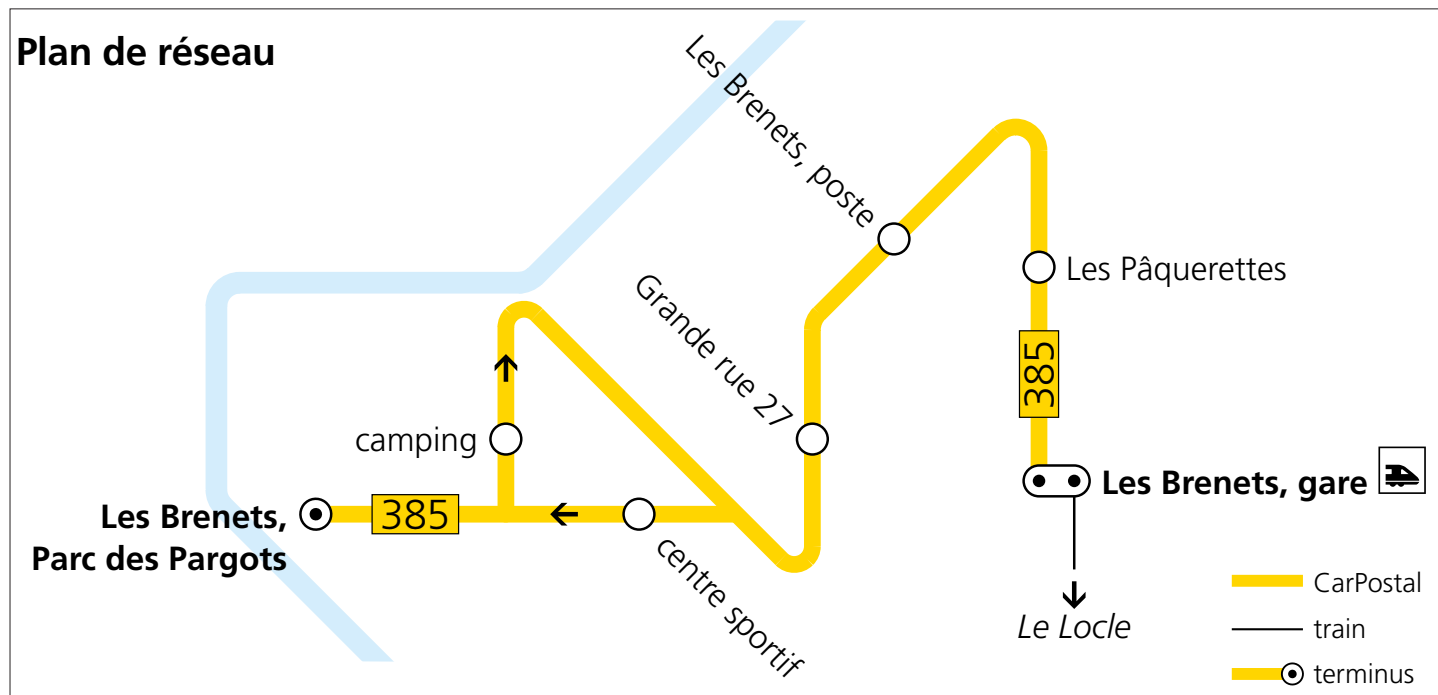

Liniennetz Neuchâtel

Liniennetz La Chaux-de-Fonds

Liniennetz Le Locle

transN, ☎ 0900 876 000, (♿) ☎ 0900 876 000, (CHF 0.70/min depuis le réseau fixe /CHF)
<http://www.transn.ch/reseau-horaires/le-locle-montagnes-val-de-travers/>

Liniennetz Les Brenets

PostAuto Schweiz AG (PAG), ☎ 031 321 88 12, ♿ ☎ 031 321 88 12/031 321 83 30

https://www.postauto.ch/sites/default/files/content/liniennetzplaene/depliant_tulb_2017-2018.pdf