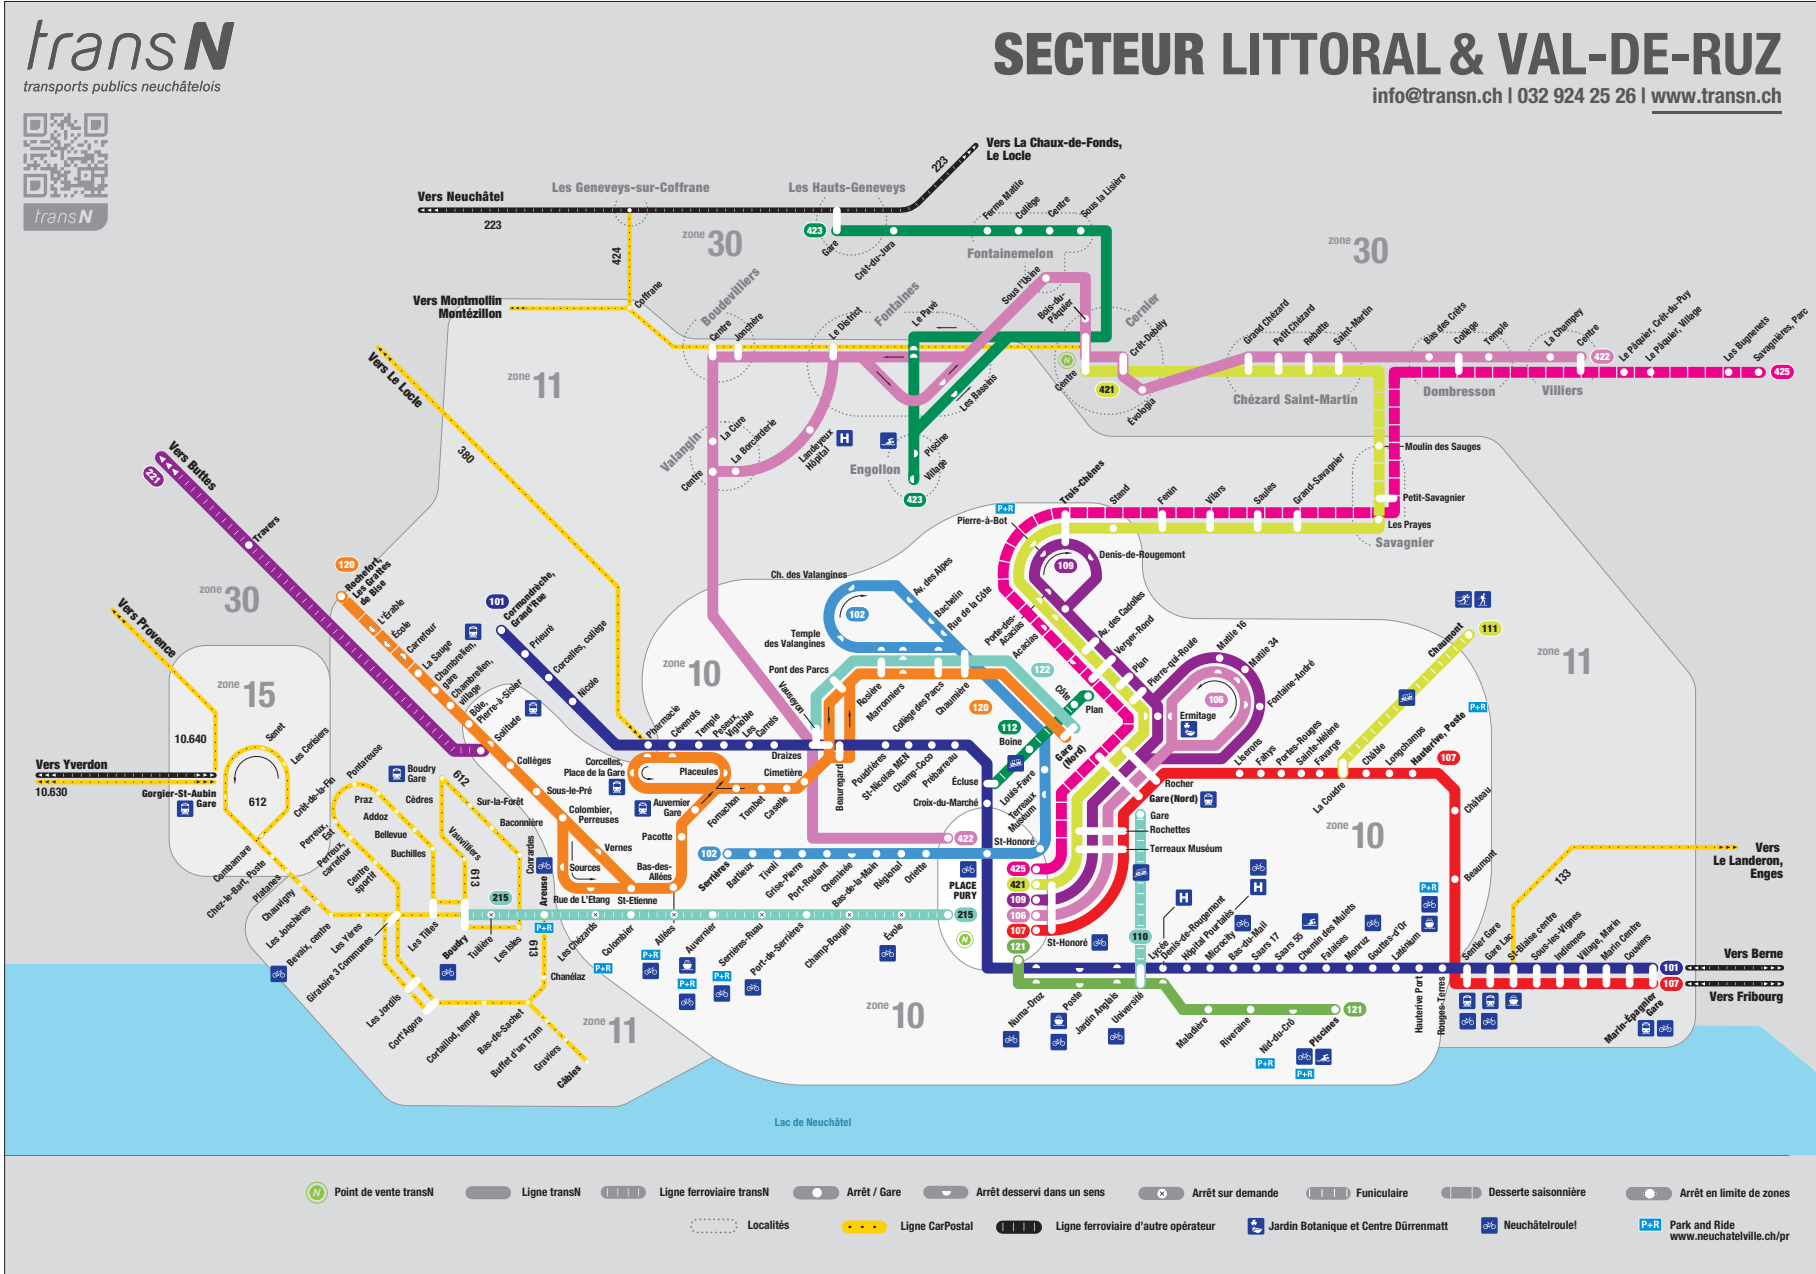

Liniennetz Neuchâtel

Liniennetz La Chaux-de-Fonds

Liniennetz Le Locle

transN, ☎ 0900 876 000, (♿) ☎ 0900 876 000, (CHF 0.70/min depuis le réseau fixe /CHF)
<http://www.transn.ch/reseau-horaires/le-locle-montagnes-val-de-travers/>

Liniennetz Les Brenets

PostAuto Schweiz AG (PAG), ☎ 031 321 88 12, ♿ ☎ 031 321 88 12/031 321 83 30

https://www.postauto.ch/sites/default/files/content/liniennetzplaene/depliant_tulb_2017-2018.pdf