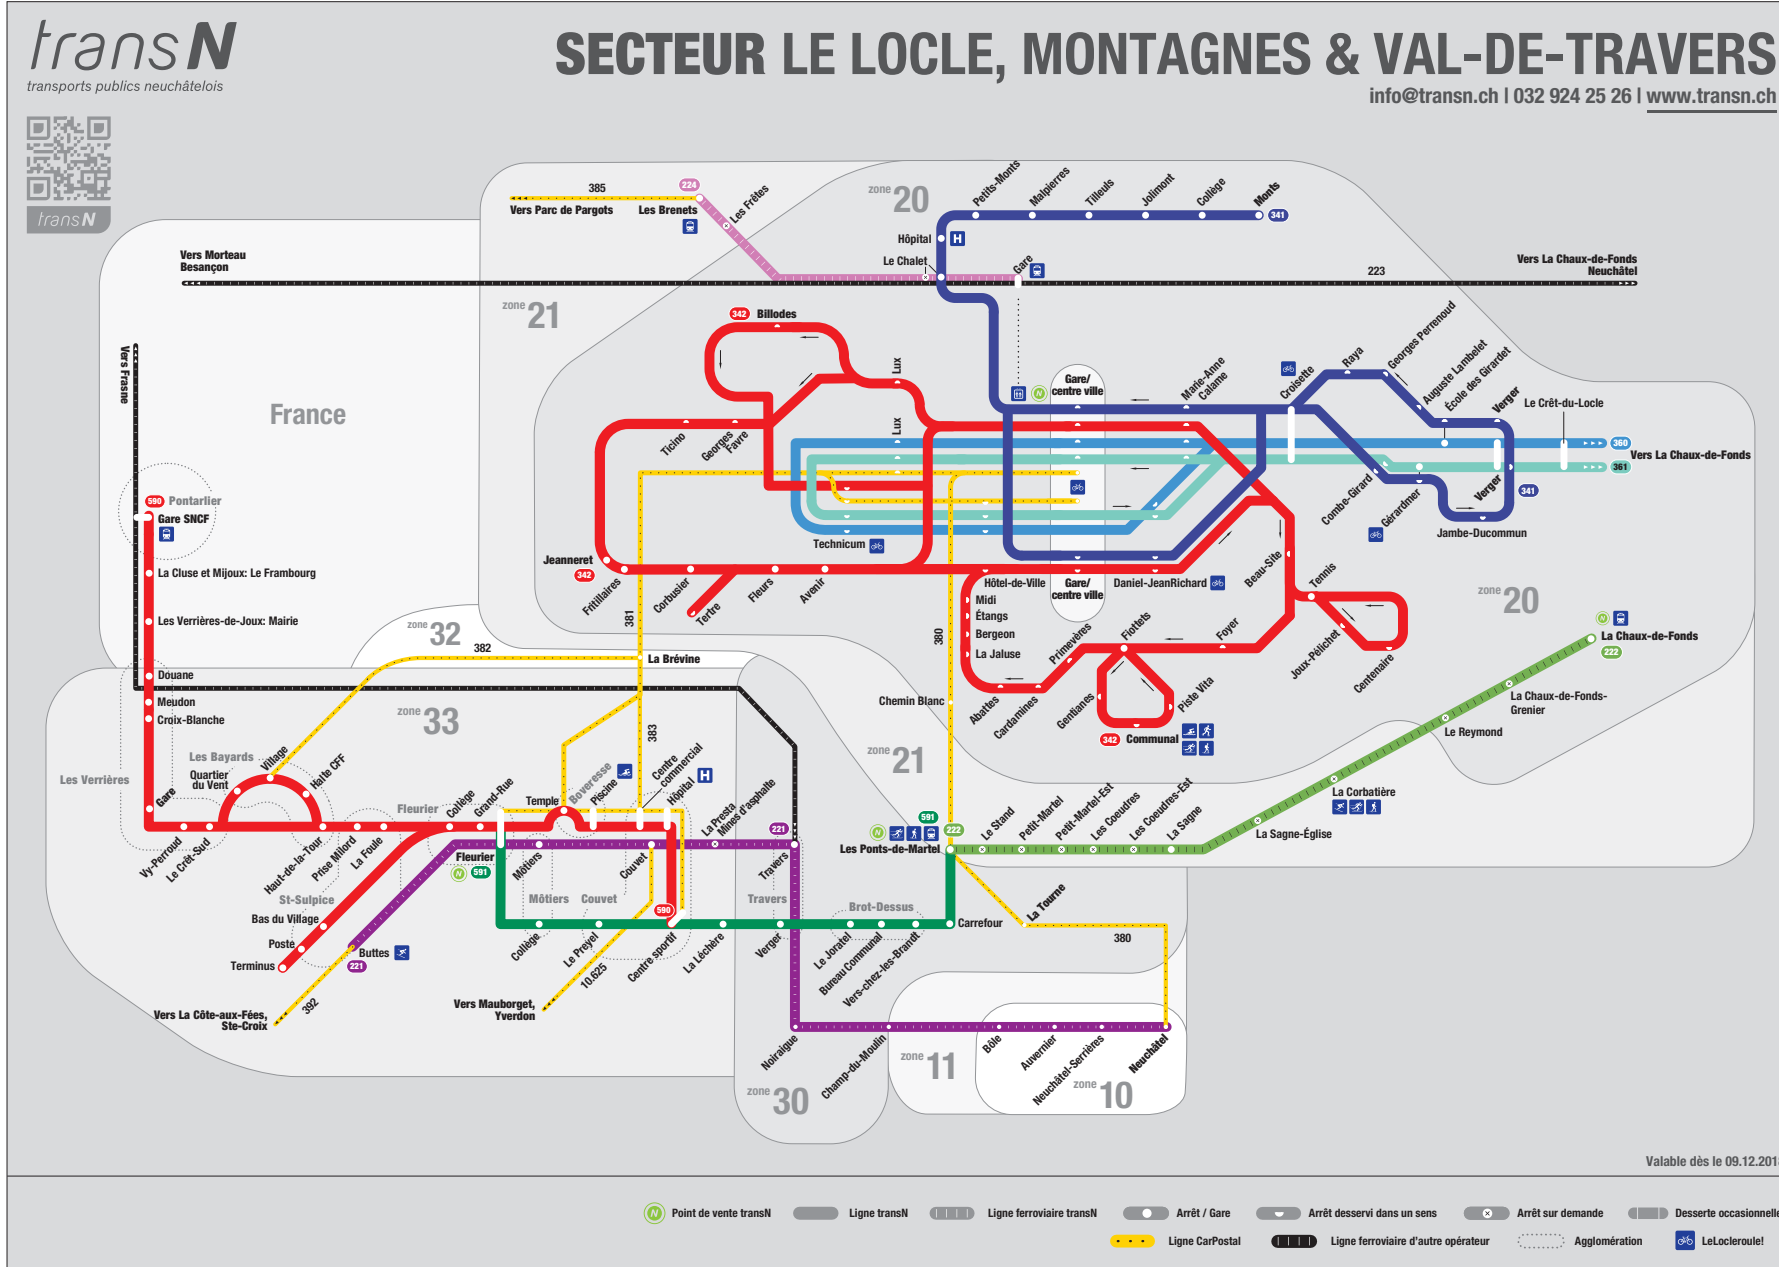

Liniennetz Neuchâtel

Liniennetz La Chaux-de-Fonds

Liniennetz Le Locle

transN, ☎ 0900 876 000, (♿) ☎ 0900 876 000, (CHF 0.70/min depuis le réseau fixe /CHF)
<http://www.transn.ch/reseau-horaires/le-locle-montagnes-val-de-travers/>

Liniennetz Les Brenets

PostAuto Schweiz AG (PAG), ☎ 031 321 88 12, ♿ ☎ 031 321 88 12/031 321 83 30

https://www.postauto.ch/sites/default/files/content/liniennetzplaene/depliant_tulb_2017-2018.pdf